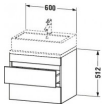

Duravit DuraStyle Konsolenwaschtischunterbau wandhängend Weiß Hochglanz 600x478x512 mm - DS530502222 von Duravit für #price# bei neuesbad.de kaufen. ☐ Kauf auf Rechnung ☐ Individuelle Beratung ☐ Mehrfach ausgezeichnete Shop ☐ jetzt kaufen

Duravit DuraStyle Konsolenwaschtischunterbau wandhängend, Weiß Hochglanz, Rechteckig – DS530502222

Details:

- 100 % Qualität: In sorgfältiger Handarbeit und mit modernster Technik komplett in Deutschland gefertigt, für höchste Qualitätsansprüche
- 2 Schubkästen als Vollauszug mit hoher Tragfähigkeit, bieten viel praktischen Stauraum
- Compact-Ausführung: Verkürzte Ausladung als ideale Lösung für beengte Platzverhältnisse
- Komfortabler Selbsteinzug mit Dämpfung sorgt für ein sanftes Schließen der Schubladen
- Komplett vormontiert und eingestellt
- Ohne Griff für eine glatte Front
- Unempfindlich gegen Feuchtigkeit: Keine offenen Kanten zum Schutz vor Wasser und hoher Luftfeuchtigkeit

weitere Details:

- Duravit DuraStyle Konsolenwaschtischunterbau wandhängend
- Compact
- Weiß Hochglanz
- Dekor
- Anzahl Schubkästen: 2
- Inkl. Konsolenplatte: Nein
- Grifflos
- Siphonausschnitt: Ja
- Schürze: Ja
- Selbsteinzug mit Dämpfung
- Inneneinteilung Optional

Artikeleigenschaften

Farbe: weiss hochglanz
Typ: Waschtischunterschrank
Breite: 600
Höhe: 512