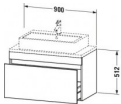

Duravit DuraStyle Konsolenwaschtischunterbau wandhängend Nussbaum Matt 900x478x512 mm - DS530307979 von Duravit für #price# bei neuesbad.de kaufen. ☐ Kauf auf Rechnung ☐ Individuelle Beratung ☐ Mehrfach ausgezeichnete Shop ☐ jetzt kaufen

Duravit DuraStyle Konsolenwaschtischunterbau wandhängend, Nussbaum Matt, Rechteckig, Anzahl Auszüge: 1 – DS530307979

Details:

- 100 % Qualität: In sorgfältiger Handarbeit und mit modernster Technik komplett in Deutschland gefertigt, für höchste Qualitätsansprüche
- Compact-Ausführung: Verkürzte Ausladung als ideale Lösung für beengte Platzverhältnisse
- Ein Auszug als Vollauszug mit hoher Tragfähigkeit, bietet viel praktischen Stauraum
- Komfortabler Selbsteinzug mit Dämpfung sorgt für ein sanftes Schließen der Schubladen
- Komplett vormontiert und eingestellt
- Ohne Griff für eine glatte Front
- Unempfindlich gegen Feuchtigkeit: Keine offenen Kanten zum Schutz vor Wasser und hoher Luftfeuchtigkeit

weitere Details:

- Duravit DuraStyle Konsolenwaschtischunterbau wandhängend
- Compact
- Anzahl Auszüge: 1
- Nussbaum Matt
- Dekor
- Inkl. Konsolenplatte: Nein
- Grifflos
- Selbsteinzug mit Dämpfung
- Inneneinteilung Optional

Artikeleigenschaften

Typ:	Waschtischunterschrank
Breite:	900
Höhe:	512
Tiefe:	478