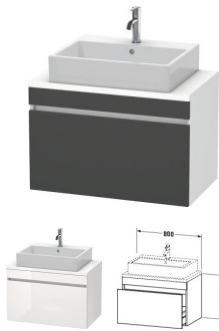

Duravit DuraStyle Konsolenwaschtischunterbau wandhängend Graphit & Weiß Matt 800x478x512 mm - DS5302

382,24 € *

* Preise inkl. gesetzlicher MwSt. zzgl. Versandkosten

Marke: Duravit
Bestell-Nr.: DUDS530204918

Duravit DuraStyle Konsolenwaschtischunterbau wandhängend Graphit & Weiß Matt 800x478x512 mm - DS5302 von Duravit für #price# bei neuesbad.de kaufen. Kauf auf Rechnung Individuelle Beratung Mehrfach ausgezeichnete Shop jetzt kaufen

Duravit DuraStyle Konsolenwaschtischunterbau wandhängend, Graphit Matt, Weiß Matt, Rechteckig, Anzahl Auszüge: 1 – DS530204918

Details:

- 100 % Qualität: In sorgfältiger Handarbeit und mit modernster Technik komplett in Deutschland gefertigt, für höchste Qualitätsansprüche
- Compact-Ausführung: Verkürzte Ausladung als ideale Lösung für beengte Platzverhältnisse
- Ein Auszug als Vollauszug mit hoher Tragfähigkeit, bietet viel praktischen Stauraum
- Komfortabler Selbsteinzug mit Dämpfung sorgt für ein sanftes Schließen der Schublade
- Komplett vormontiert und eingestellt
- Ohne Griff für eine glatte Front
- Unempfindlich gegen Feuchtigkeit: Keine offenen Kanten zum Schutz vor Wasser und hoher Luftfeuchtigkeit

weitere Details:

- Duravit DuraStyle Konsolenwaschtischunterbau wandhängend
- Compact
- Anzahl Auszüge: 1
- Front: Graphit Matt
- Dekor
- Korpus: Weiß Matt
- Dekor
- Inkl. Konsolenplatte: Nein
- Grifflos
- Selbsteinzug mit Dämpfung
- Inneneinteilung Optional