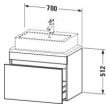

Duravit DuraStyle Konsolenwaschtischunterbau wandhängend Nussbaum Matt 700x478x512 mm - DS530107979 von Duravit für #price# bei neuesbad.de kaufen. ☐ Kauf auf Rechnung ☐ Individuelle Beratung ☐ Mehrfach ausgezeichnete Shop ☐ jetzt kaufen

Duravit DuraStyle Konsolenwaschtischunterbau wandhängend, Nussbaum Matt, Rechteckig, Anzahl Auszüge: 1 – DS530107979

Details:

- 100 % Qualität: In sorgfältiger Handarbeit und mit modernster Technik komplett in Deutschland gefertigt, für höchste Qualitätsansprüche
- Compact-Ausführung: Verkürzte Ausladung als ideale Lösung für beengte Platzverhältnisse
- Ein Auszug als Vollauszug mit hoher Tragfähigkeit, bietet viel praktischen Stauraum
- Komfortabler Selbsteinzug mit Dämpfung sorgt für ein sanftes Schließen der Schubladen
- Komplett vormontiert und eingestellt
- Ohne Griff für eine glatte Front
- Unempfindlich gegen Feuchtigkeit: Keine offenen Kanten zum Schutz vor Wasser und hoher Luftfeuchtigkeit

weitere Details:

- Duravit DuraStyle Konsolenwaschtischunterbau wandhängend
- Compact
- Anzahl Auszüge: 1
- Nussbaum Matt
- Dekor
- Inkl. Konsolenplatte: Nein
- Grifflos
- Selbsteinzug mit Dämpfung
- Inneneinteilung Optional

Artikeleigenschaften

Typ:	Waschtischunterschrank
Breite:	700
Höhe:	512
Tiefe:	478