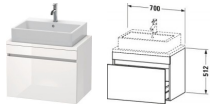

Duravit DuraStyle Konsolenwaschtischunterbau wandhängend Nussbaum & Basalt Matt 700x478x512 mm - DS5

375,01 € *

* Preise inkl. gesetzlicher MwSt. zzgl. Versandkosten

Marke: Duravit

Bestell-Nr.: DUDS530107943

Duravit DuraStyle Konsolenwaschtischunterbau wandhängend Nussbaum & Basalt Matt 700x478x512 mm - DS5 von Duravit für #price# bei neuesbad.de kaufen. ☐ Kauf auf Rechnung ☐ Individuelle Beratung ☐ Mehrfach ausgezeichnete Shop ☐ jetzt kaufen

Duravit DuraStyle Konsolenwaschtischunterbau wandhängend, Nussbaum Matt, Basalt Matt, Rechteckig, Anzahl Auszüge: 1 – DS530107943

Details:

- 100 % Qualität: In sorgfältiger Handarbeit und mit modernster Technik komplett in Deutschland gefertigt, für höchste Qualitätsansprüche
- Compact-Ausführung: Verkürzte Ausladung als ideale Lösung für beengte Platzverhältnisse
- Ein Auszug als Vollauszug mit hoher Tragfähigkeit, bietet viel praktischen Stauraum
- Komfortabler Selbsteinzug mit Dämpfung sorgt für ein sanftes Schließen der Schublade
- Komplett vormontiert und eingestellt
- Ohne Griff für eine glatte Front
- Unempfindlich gegen Feuchtigkeit: Keine offenen Kanten zum Schutz vor Wasser und hoher Luftfeuchtigkeit

weitere Details:

- Duravit DuraStyle Konsolenwaschtischunterbau wandhängend
- Compact
- Anzahl Auszüge: 1
- Front: Nussbaum Matt
- Dekor
- Korpus: Basalt Matt
- Dekor
- Inkl. Konsolenplatte: Nein
- Grifflos
- Selbsteinzug mit Dämpfung
- Inneneinteilung Optional

Artikeleigenschaften

Typ: Waschtischunterschrank
Breite: 700