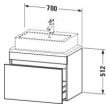

Duravit DuraStyle Konsolenwaschtischunterbau wandhängend Graphit Matt 700x478x512 mm - DS530104949 von Duravit für #price# bei neuesbad.de kaufen. ☐ Kauf auf Rechnung ☐ Individuelle Beratung ☐ Mehrfach ausgezeichnete Shop ☐ jetzt kaufen

Duravit DuraStyle Konsolenwaschtischunterbau wandhängend, Graphit Matt, Rechteckig, Anzahl Auszüge: 1 – DS530104949

Details:

- 100 % Qualität: In sorgfältiger Handarbeit und mit modernster Technik komplett in Deutschland gefertigt, für höchste Qualitätsansprüche
- Compact-Ausführung: Verkürzte Ausladung als ideale Lösung für beengte Platzverhältnisse
- Ein Auszug als Vollauszug mit hoher Tragfähigkeit, bietet viel praktischen Stauraum
- Komfortabler Selbsteinzug mit Dämpfung sorgt für ein sanftes Schließen der Schubladen
- Komplett vormontiert und eingestellt
- Ohne Griff für eine glatte Front
- Unempfindlich gegen Feuchtigkeit: Keine offenen Kanten zum Schutz vor Wasser und hoher Luftfeuchtigkeit

weitere Details:

- Duravit DuraStyle Konsolenwaschtischunterbau wandhängend
- Compact
- Anzahl Auszüge: 1
- Graphit Matt
- Dekor
- Inkl. Konsolenplatte: Nein
- Grifflos
- Selbsteinzug mit Dämpfung
- Inneneinteilung Optional

Artikeleigenschaften

Typ:	Waschtischunterschrank
Farbe:	graphit
Breite:	700
Höhe:	512