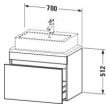

Duravit DuraStyle Konsolenwaschtischunterbau wandhängend Basalt Matt 700x478x512 mm - DS530104343 von Duravit für #price# bei neuesbad.de kaufen. ☐ Kauf auf Rechnung ☐ Individuelle Beratung ☐ Mehrfach ausgezeichnete Shop ☐ jetzt kaufen

Duravit DuraStyle Konsolenwaschtischunterbau wandhängend, Basalt Matt, Rechteckig, Anzahl Auszüge: 1 – DS530104343

Details:

- 100 % Qualität: In sorgfältiger Handarbeit und mit modernster Technik komplett in Deutschland gefertigt, für höchste Qualitätsansprüche
- Compact-Ausführung: Verkürzte Ausladung als ideale Lösung für beengte Platzverhältnisse
- Ein Auszug als Vollauszug mit hoher Tragfähigkeit, bietet viel praktischen Stauraum
- Komfortabler Selbsteinzug mit Dämpfung sorgt für ein sanftes Schließen der Schubladen
- Komplett vormontiert und eingestellt
- Ohne Griff für eine glatte Front
- Unempfindlich gegen Feuchtigkeit: Keine offenen Kanten zum Schutz vor Wasser und hoher Luftfeuchtigkeit

weitere Details:

- Duravit DuraStyle Konsolenwaschtischunterbau wandhängend
- Compact
- Anzahl Auszüge: 1
- Basalt Matt
- Dekor
- Inkl. Konsolenplatte: Nein
- Grifflos
- Selbsteinzug mit Dämpfung
- Inneneinteilung Optional

Artikeleigenschaften

Typ:	Waschtischunterschrank
Breite:	700
Höhe:	512
Farbe:	basalt matt