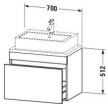

Duravit DuraStyle Konsolenwaschtischunterbau wandhängend Weiß Hochglanz 700x478x512 mm - DS530102222

441,13 € *

* Preise inkl. gesetzlicher MwSt. zzgl. Versandkosten

Marke: Duravit

Bestell-Nr.: DUDS530102222

Duravit DuraStyle Konsolenwaschtischunterbau wandhängend Weiß Hochglanz 700x478x512 mm - DS530102222 von Duravit für #price# bei neuesbad.de kaufen. ☐ Kauf auf Rechnung ☐ Individuelle Beratung ☐ Mehrfach ausgezeichnete Shop ☐ jetzt kaufen

Duravit DuraStyle Konsolenwaschtischunterbau wandhängend, Weiß Hochglanz, Rechteckig, Anzahl Auszüge: 1 – DS530102222

Details:

- 100 % Qualität: In sorgfältiger Handarbeit und mit modernster Technik komplett in Deutschland gefertigt, für höchste Qualitätsansprüche
- Compact-Ausführung: Verkürzte Ausladung als ideale Lösung für beengte Platzverhältnisse
- Ein Auszug als Vollauszug mit hoher Tragfähigkeit, bietet viel praktischen Stauraum
- Komfortabler Selbsteinzug mit Dämpfung sorgt für ein sanftes Schließen der Schubladen
- Komplett vormontiert und eingestellt
- Ohne Griff für eine glatte Front
- Unempfindlich gegen Feuchtigkeit: Keine offenen Kanten zum Schutz vor Wasser und hoher Luftfeuchtigkeit

weitere Details:

- Duravit DuraStyle Konsolenwaschtischunterbau wandhängend
- Compact
- Anzahl Auszüge: 1
- Weiß Hochglanz
- Dekor
- Inkl. Konsolenplatte: Nein
- Grifflos
- Selbsteinzug mit Dämpfung
- Inneneinteilung Optional

Artikeleigenschaften

Farbe:	weiss hochglanz
Typ:	Waschtischunterschrank
Breite:	700
Höhe:	512