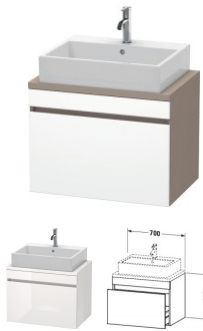

Duravit DuraStyle Konsolenwaschtischunterbau wandhängend Weiß & Basalt Matt 700x478x512 mm - DS53010

375,01 € *

* Preise inkl. gesetzlicher MwSt. zzgl. Versandkosten

Marke: Duravit
Bestell-Nr.: DUDS530101843

Duravit DuraStyle Konsolenwaschtischunterbau wandhängend Weiß & Basalt Matt 700x478x512 mm - DS53010 von Duravit für #price# bei neuesbad.de kaufen. Kauf auf Rechnung Individuelle Beratung Mehrfach ausgezeichnete Shop jetzt kaufen

Duravit DuraStyle Konsolenwaschtischunterbau wandhängend, Weiß Matt, Basalt Matt, Rechteckig, Anzahl Auszüge: 1 – DS530101843

Details:

- 100 % Qualität: In sorgfältiger Handarbeit und mit modernster Technik komplett in Deutschland gefertigt, für höchste Qualitätsansprüche
- Compact-Ausführung: Verkürzte Ausladung als ideale Lösung für beengte Platzverhältnisse
- Ein Auszug als Vollauszug mit hoher Tragfähigkeit, bietet viel praktischen Stauraum
- Komfortabler Selbsteinzug mit Dämpfung sorgt für ein sanftes Schließen der Schublade
- Komplett vormontiert und eingestellt
- Ohne Griff für eine glatte Front
- Unempfindlich gegen Feuchtigkeit: Keine offenen Kanten zum Schutz vor Wasser und hoher Luftfeuchtigkeit

weitere Details:

- Duravit DuraStyle Konsolenwaschtischunterbau wandhängend
- Compact
- Anzahl Auszüge: 1
- Front: Weiß Matt
- Dekor
- Korpus: Basalt Matt
- Dekor
- Inkl. Konsolenplatte: Nein
- Grifflos
- Selbsteinzug mit Dämpfung
- Inneneinteilung Optional