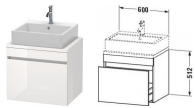

Duravit DuraStyle Konsolenwaschtischunterbau wandhängend Nussbaum & Basalt Matt 600x478x512 mm - DS5 von Duravit für #price# bei neuesbad.de kaufen. Kauf auf Rechnung Individuelle Beratung Mehrfach ausgezeichnete Shop jetzt kaufen

Duravit DuraStyle Konsolenwaschtischunterbau wandhängend, Nussbaum Matt, Basalt Matt, Rechteckig, Anzahl Auszüge: 1 – DS530007943

Details:

- 100 % Qualität: In sorgfältiger Handarbeit und mit modernster Technik komplett in Deutschland gefertigt, für höchste Qualitätsansprüche
- Compact-Ausführung: Verkürzte Ausladung als ideale Lösung für beengte Platzverhältnisse
- Ein Auszug als Vollauszug mit hoher Tragfähigkeit, bietet viel praktischen Stauraum
- Komfortabler Selbsteinzug mit Dämpfung sorgt für ein sanftes Schließen der Schublade
- Komplett vormontiert und eingestellt
- Ohne Griff für eine glatte Front
- Unempfindlich gegen Feuchtigkeit: Keine offenen Kanten zum Schutz vor Wasser und hoher Luftfeuchtigkeit

weitere Details:

- Duravit DuraStyle Konsolenwaschtischunterbau wandhängend
- Compact
- Anzahl Auszüge: 1
- Front: Nussbaum Matt
- Dekor
- Korpus: Basalt Matt
- Dekor
- Inkl. Konsolenplatte: Nein
- Grifflos
- Selbsteinzug mit Dämpfung
- Inneneinteilung Optional

Artikeleigenschaften

Typ: Waschtischunterschrank
Breite: 600

Höhe: 512
Tiefe: 478
Farbe: nussbaum natur