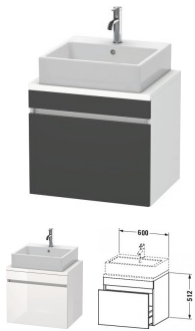

## Duravit DuraStyle Konsolenwaschtischunterbau wandhängend Graphit & Weiß Matt 600x478x512 mm - DS5300

**366,80 € \***

\* Preise inkl. gesetzlicher MwSt. zzgl. Versandkosten

Marke: Duravit  
Bestell-Nr.: DUDS530004918

Duravit DuraStyle Konsolenwaschtischunterbau wandhängend Graphit & Weiß Matt 600x478x512 mm - DS5300 von Duravit für #price# bei [neuesbad.de](http://neuesbad.de) kaufen.  Kauf auf Rechnung  Individuelle Beratung  Mehrfach ausgezeichnete Shop  jetzt kaufen

**Duravit DuraStyle Konsolenwaschtischunterbau wandhängend, Graphit Matt, Weiß Matt, Rechteckig, Anzahl Auszüge: 1 – DS530004918**

### weitere Details:

- Duravit DuraStyle Konsolenwaschtischunterbau wandhängend
- Compact
- Anzahl Auszüge: 1
- Front: Graphit Matt
- Dekor
- Korpus: Weiß Matt
- Dekor
- Inkl. Konsolenplatte: Nein
- Grifflos
- Selbsteinzug mit Dämpfung
- Inneneinteilung Optional