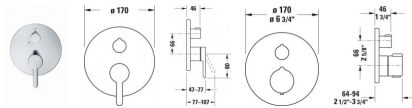

Duravit C.1 Einhebel-Wannenmischer Unterputz Chrom Hochglanz 170x77x170 mm - C15210018010

460,85 € *

* Preise inkl. gesetzlicher MwSt. zzgl. Versandkosten

Marke: Duravit
Bestell-Nr.: DUC15210018010

Duravit C.1 Einhebel-Wannenmischer Unterputz Chrom Hochglanz 170x77x170 mm - C15210018010 von Duravit für #price# bei neuesbad.de kaufen. Kauf auf Rechnung Individuelle Beratung Mehrfach ausgezeichnete Shop jetzt kaufen

Duravit C.1 Einhebel-Wannenmischer Unterputz Chrom Hochglanz – C15210018010

Details:

- Ein Griff
- Für den Betrieb mit einem Durchlauferhitzer geeignet
- Minimale Geräuschbelastigung: keine störenden Geräusche der Armatur in angrenzenden Räumen (Geräuschklasse I, max. 20 dB)
- Nachhaltig und hygienisch: Leichtgängige und langlebige Keramikkartusche
- Pflegeleichte und langlebige Chromoberfläche
- Unterputz - Technik unsichtbar in der Wand verbaut, sichtbare Teile auf das Wesentliche reduziert

weitere Details:

- Duravit C.1 Einhebel-Wannenmischer Unterputz
- Anzahl Verbraucher: 2
- Chrom
- Anschlussart Wasseranschluss: Grundkörper
- Keramikmischsystem
- Umstellung Verbraucher: Wanneneinlauf
- Handbrause
- Verbraucher/Umsteller: Umstellventil
- Sicherungskombination
- Anzahl Verbraucher: 2
- empfohlener Betriebsdruck: 1 - 5 bar
- Durchflussmenge (3 bar): 22,5 l/min
- Form Rosette: Rund
- Durchmesser Rosette: 170 mm
- Inkl. Funktionseinheit
- Inkl. Sichtteile