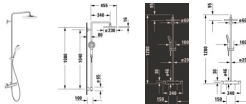

Duravit C.1 Duschesystem Chrom Hochglanz 310x460x1200 mm - C14280008010 von Duravit für #price# bei neuesbad.de kaufen. ☐ Kauf auf Rechnung ☐ Individuelle Beratung ☐ Mehrfach ausgezeichneten Shop ☐ jetzt kaufen

Duravit C.1 Duschesystem Chrom Hochglanz – C14280008010

Funktionales und geradliniges Design kennzeichnet das Duravit C.1 Duschesystem by Kurt Merki Jr. Das Duschesystem ist in verschiedenen Ausführungen erhältlich. Während in der Thermostatvariante mit zwei Griffen Durchflussmenge und Temperatur separat gesteuert werden, sind diese Funktionen im minimalistischen Brause-Einhebelmischer vereint. Dabei heizt sich das Armaturengehäuse nicht auf. Das Thermostat mit integrierter Sicherheitssperre bei 38 °C schützt die ganze Familie sicher vor Verbrühungen. In beiden Varianten ermöglicht die Aufputzarmatur eine einfache Wandmontage, ohne die elegante Optik zu beeinträchtigen. Die große Kopfbrause kann in einem Winkel von 20° verstellt werden und ermöglicht in Kombination mit der höhenverstellbaren Handbrause eine flexible Handhabung. Dank der Silikonknoppen können Kalkablagerungen bei beiden Brausen spielend leicht entfernt werden. Mit der Geräuschkategorie I wird zudem eine minimale Geräuschbelastung in angrenzenden Räumen garantiert. Als Farbvarianten sind sowohl Chrom wie auch Schwarz Matt erhältlich.

Details:

- 2 Griffe
- Anschlussgröße des Wasseranschlusses: DN15
- Aufputz - einfache Wandmontage
- EasyClean: Einfaches Entfernen von Kalk- und Schmutzablagerungen an den Silikonknoppen durch leichtes Wischen mit dem Finger
- Für den Betrieb mit einem Durchlauferhitzer geeignet
- HeatLock: Integrierte Sicherheitssperre bei 38°C schützt vor Verbrühungen
- Höhenverstellbare Handbrausenhalterung
- Kopfbrause im Winkel verstellbar (+/- 20°)
- Kühles Gehäuse: Armaturenkörper heizt sich nicht auf und verhindert schmerzhafte Berührungen oder Verbrennungen
- Pflegeleichte und langlebige Chromoberfläche
- Rückflussverhinderer im Schlauchanschluss
- Thermostatkartusche für konstante Wassertemperatur auch bei schwankendem Wasserdruck
- Wechsel der Strahlart durch Drehen der Strahlscheibe

weitere Details:

- Duravit C.1 Duschesystem
- Brausethermostat
- Chrom Hochglanz
- Höhe: 1200 mm
- Handbrausenhalterung: Höhenverstellbar