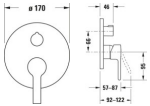

Duravit B.2 Einhebel-Wannenmischer Unterputz Chrom Hochglanz 170x87x170 mm - B25210012010

324,71 € *

* Preise inkl. gesetzlicher MwSt. zzgl. Versandkosten

Marke: Duravit
Bestell-Nr.: DUB25210012010

Duravit B.2 Einhebel-Wannenmischer Unterputz Chrom Hochglanz 170x87x170 mm - B25210012010 von Duravit für #price# bei neuesbad.de kaufen. Kauf auf Rechnung Individuelle Beratung Mehrfach ausgezeichnete Shop jetzt kaufen

weitere Details:

- Duravit B.2 Einhebel-Wannenmischer Unterputz
- Anzahl Verbraucher: 2
- Chrom
- Anschlussart Wasseranschluss: Grundkörper
- Keramikmischsystem
- Umstellung Verbraucher: Wanneneinlauf
- Handbrause
- Verbraucher/Umsteller: Umstellventil
- Anzahl Verbraucher: 2
- empfohlener Betriebsdruck: 1 - 5 bar
- Durchflussmenge (3 bar): 22,5 l/min
- Form Rosette: Rund
- Durchmesser Rosette: 170 mm
- Inkl. Funktionseinheit
- Inkl. Sichtteile