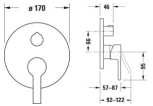

Duravit B.2 Einhebel-Brausemischer Unterputz Chrom Hochglanz 170x87x170 mm - B24210012010 von Duravit für #price# bei neuesbad.de kaufen.

Kauf auf Rechnung  Individuelle Beratung  Mehrfach ausgezeichnete Shop  jetzt kaufen

#### weitere Details:

- Duravit B.2 Einhebel-Brausemischer Unterputz
- Anzahl Verbraucher: 2
- Chrom
- Anschlussart Wasseranschluss: Grundkörper
- Keramikmischsystem
- Umstellung Verbraucher: Handbrause
- Kopfbrause
- Verbraucher/Umsteller: Umstellventil
- Anzahl Verbraucher: 2
- empfohlener Betriebsdruck: 1 - 5 bar
- Durchflussmenge (3 bar): 22,5 l/min
- Form Rosette: Rund
- Durchmesser Rosette: 170 mm
- Inkl. Funktionseinheit
- Inkl. Sichtteile