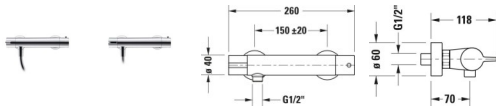

Duravit B.1 Brausethermostat Aufputz Chrom Hochglanz 260x118x40 mm - B1422000010

200,85 € *

* Preise inkl. gesetzlicher MwSt. zzgl. Versandkosten

Marke: Duravit
Bestell-Nr.: DUB1422000010

Duravit B.1 Brausethermostat Aufputz Chrom Hochglanz 260x118x40 mm - B1422000010 von Duravit für #price# bei neuesbad.de kaufen. Kauf auf Rechnung Individuelle Beratung Mehrfach ausgezeichnete Shop jetzt kaufen

Duravit B.1 Brausethermostat Aufputz Chrom Hochglanz – B1422000010

Details:

- 2 Griffe
- Anschlussgröße des Wasseranschlusses: DN15
- Aufputz - einfache Wandmontage
- Für den Betrieb mit einem Durchlauferhitzer geeignet
- HeatLock: Integrierte Sicherheitssperre bei 38°C schützt vor Verbrühungen
- Pflegeleichte und langlebige Chromoberfläche
- Rückflussverhinderer im Schlauchanschluss
- Thermostatkartusche für konstante Wassertemperatur auch bei schwankendem Wasserdruck

weitere Details:

- Duravit B.1 Brausethermostat Aufputz
- Chrom
- Anschlussart Wasseranschluss: S-Anschlüsse
- Anschlussmaß Schlauchanschluss: 1/2"
- Stichmaß: 150 mm ± 20 mm
- Thermostatkartusche
- empfohlener Betriebsdruck: 1 - 5 bar
- Sicherheitssperre bei 38 °C
- Rückflussverhinderer im Schlauchanschluss
- Durchflussmenge (3 bar): 15,5 l/min
- Geräuschklasse: II