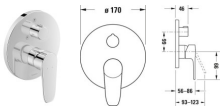

Duravit B.1 Einhebel-Brausemischer Unterputz Chrom Hochglanz 170x86x170 mm - B14210012010

318,34 € *

* Preise inkl. gesetzlicher MwSt. zzgl. Versandkosten

Marke: Duravit
Bestell-Nr.: DUB14210012010

Duravit B.1 Einhebel-Brausemischer Unterputz Chrom Hochglanz 170x86x170 mm - B14210012010 von Duravit für #price# bei neuesbad.de kaufen.
 Kauf auf Rechnung Individuelle Beratung Mehrfach ausgezeichnete Shop jetzt kaufen

Duravit B.1 Einhebel-Brausemischer Unterputz Chrom Hochglanz – B14210012010

Details:

- Ein Griff
- Für den Betrieb mit einem Durchlauferhitzer geeignet
- Minimale Geräuschbelastigung: keine störenden Geräusche der Armatur in angrenzenden Räumen (Geräuschklasse I, max. 20 dB)
- Nachhaltig und hygienisch: Leichtgängige und langlebige Keramikkartusche
- Pflegeleichte und langlebige Chromoberfläche
- Unterputz - Technik unsichtbar in der Wand verbaut, sichtbare Teile auf das Wesentliche reduziert

weitere Details:

- Duravit B.1 Einhebel-Brausemischer Unterputz
- Anzahl Verbraucher: 2
- Chrom
- Anschlussart Wasseranschluss: Grundkörper
- Keramikmischsystem
- Umstellung Verbraucher: Handbrause
- Kopfbrause
- Verbraucher/Umsteller: Umstellventil
- Anzahl Verbraucher: 2
- empfohlener Betriebsdruck: 1 - 5 bar
- Durchflussmenge (3 bar): 22,5 l/min
- Form Rosette: Rund
- Durchmesser Rosette: 170 mm
- Inkl. Funktionseinheit
- Inkl. Sichtteile