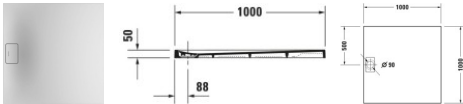

Duravit Stonetto Duschwanne Beton Matt 1000x1000 mm - 72016718000000

668,76 € *

* Preise inkl. gesetzlicher MwSt. zzgl. Versandkosten

Marke: Duravit

Bestell-Nr.: DU72016718000000

Duravit Stonetto Duschwanne Beton Matt 1000x1000 mm - 72016718000000 von Duravit für #price# bei neuesbad.de kaufen. Kauf auf Rechnung Individuelle Beratung Mehrfach ausgezeichnete Shop jetzt kaufen

Duravit Stonetto Duschwanne 1000x1000 mm Beton Matt, Bodenbündig, Halbeinbau, Aufgesetzt, Material: Mineralguss, DuroCast UltraResist, Rechteckig – 72016718000000

Mit der Stonetto Duschwanne erleben Sie ein archaisches Duschgefühl. Der bodenbündige Einbau erlaubt den Ein- und Ausstieg in Fußbodenhöhe ohne störende Barriere und fügt sich in dieser Einbauvariante perfekt in Architektur und Ambiente ein. Dank zahlreichen Montagezubehörs kann die Duschwanne aber auch halbaufgesetzt oder aufgesetzt eingebaut werden. Durchgehend aus DuraSolid® gefertigt, bilden Duschfläche und Ablaufabdeckung eine optische Einheit. Der rutschhemmende, komplett durchgefärbte Mineralguss mit sehr hoher Oberflächenhärte und -dichte gibt nicht nur einen sicheren Stand, selbst auf nassem Untergrund, sondern ist zudem kratzfest und unempfindlich. Die matte Oberfläche erinnert optisch sowie haptisch an edlen Naturstein und sorgt damit für ein besonderes Duschenerlebnis. Mit unterschiedlichen Größen- und Farbvarianten passt sich die Stonetto Duschwanne perfekt Ihrem Badambiente an und ist sowohl in quadratischer wie auch in rechteckiger Form erhältlich.

weitere Details:

- Duravit Stonetto Duschwanne
- Rechteckig
- Beton Matt
- Material: Mineralguss
- DuroCast UltraResist
- Position Ablauf: Seitlich
- Höhe: 50 mm

Artikeleigenschaften

Typ:	Duschwanne
Breite:	1000
Tiefe:	1000
Höhe:	50
Farbe:	betongrau
Material:	Acryl