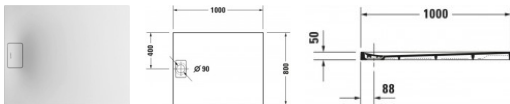

Duravit Stonetto Duschwanne Beton Matt 1000x800 mm - 72014718000000

629,43 € *

* Preise inkl. gesetzlicher MwSt. zzgl. Versandkosten

Marke: Duravit

Bestell-Nr.: DU72014718000000

Duravit Stonetto Duschwanne Beton Matt 1000x800 mm - 72014718000000 von Duravit für #price# bei neuesbad.de kaufen. Kauf auf Rechnung
 Individuelle Beratung Mehrfach ausgezeichnete Shop jetzt kaufen

Duravit Stonetto Duschwanne 1000x800 mm Beton Matt, Bodenbündig, Halbeinbau, Aufgesetzt, Material: Mineralguss, DuroCast UltraResist, Rechteckig – 72014718000000

Mit der Stonetto Duschwanne erleben Sie ein archaisches Duschgefühl. Der bodenbündige Einbau erlaubt den Ein- und Ausstieg in Fußbodenhöhe ohne störende Barriere und fügt sich in dieser Einbauvariante perfekt in Architektur und Ambiente ein. Dank zahlreichen Montagezubehörs kann die Duschwanne aber auch halbaufgesetzt oder aufgesetzt eingebaut werden. Durchgehend aus DuraSolid® gefertigt, bilden Duschfläche und Ablaufabdeckung eine optische Einheit. Der rutschhemmende, komplett durchgefärbte Mineralguss mit sehr hoher Oberflächenhärte und -dichte gibt nicht nur einen sicheren Stand, selbst auf nassem Untergrund, sondern ist zudem kratzfest und unempfindlich. Die matte Oberfläche erinnert optisch sowie haptisch an edlen Naturstein und sorgt damit für ein besonderes Duscherlebnis. Mit unterschiedlichen Größen- und Farbvarianten passt sich die Stonetto Duschwanne perfekt Ihrem Badambiente an und ist sowohl in quadratischer wie auch in rechteckiger Form erhältlich.

weitere Details:

- Duravit Stonetto Duschwanne
- Rechteckig
- Beton Matt
- Material: Mineralguss
- DuroCast UltraResist
- Position Ablauf: Seitlich
- Höhe: 50 mm

Artikeleigenschaften

Typ:	Duschwanne
Breite:	1000
Tiefe:	800
Höhe:	50
Farbe:	betongrau
Material:	Acryl