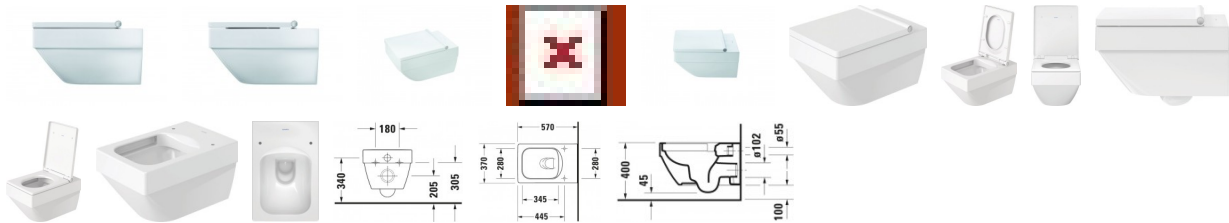

Duravit Vero Air Wand WC Weiß Hochglanz 570 mm - 2525090000 von Duravit für #price# bei neuesbad.de kaufen. ☐ Kauf auf Rechnung ☐ Individuelle Beratung ☐ Mehrfach ausgezeichnete Shop ☐ jetzt kaufen

Duravit Vero Air Wand WC, 570 mm, Weiß Hochglanz, Tiefspüler, Spülrand: rimless, Inkl. verdeckte Befestigung, 4,5 l, Abgang: waagrecht – 2525090000

Die geometrische Grundform des Vero Air Wand-WCs harmonieren mit vielen Einrichtungsstilen. Die Duravit Rimless® Technologie ermöglicht dank offener Spülrandgestaltung eine innovative und leistungsfähige Wasserführung. So sind selbst bei kleinen Spülwassermengen von nur 4,5 Litern perfekte und hygienisch einwandfreie Spülergebnisse garantiert. Dank des offenen, gut zugänglichen Randbereichs lässt sich das Becken besonders einfach sauber halten. Das patentierte Befestigungssystem Durafix ist besonders schnell und problemlos zu installieren - und dabei völlig unsichtbar, denn die verdeckte Befestigung ergibt eine rundum glatte WC-Außenkontur. Optionale Hygiene-Features sind die antibakterielle Keramikglasur HygieneGlaze oder die wasserabweisende WonderGliss Beschichtung.

Details:

- Aus hochwertiger, langlebiger Sanitärkeramik: Besonders widerstandsfähiges, kratzresistentes Material mit hohem Härtegrad, reinigungsfreundlicher und hygienischer Oberfläche
- Besonders effizienter, sparsamer Wasserverbrauch: Unified Water Label (UWL) Klasse 1
- Große Spülwassermenge 4,5 Liter
- Hygienische Flächenspülung ohne Überspritzen
- Offener Spülrand Duravit Rimless® mit dynamischer Wasserführung: Hygienisch einwandfreie Spülergebnisse auch bei kleinen Wassermengen
- Patentiertes Befestigungssystem Durafix: Verdeckte Befestigung aus Metall, besonders schnell und problemlos zu installieren - und dabei völlig unsichtbar
- Tiefspüler: für minimale Geruchsbelästigung
- Verdeckte Befestigung: Harmonisches Bild, Design wird durch nichts gestört
- Vollglasierte, sehr glatte Keramik verhindert Keimbildung und Ablagerungen
- Wandhängende Montage

weitere Details:

- Duravit Vero Air Wand WC