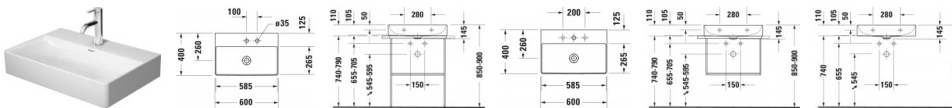

397,96 € *

* Preise inkl. gesetzlicher MwSt. zzgl. Versandkosten

Marke: Duravit
Bestell-Nr.: DU23566000701