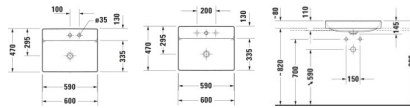

Duravit DuraSquare Aufsatzbecken Weiß Hochglanz, 600 mm - 2354600041 von Duravit für #price# bei neuesbad.de kaufen. ☐ Kauf auf Rechnung
☐ Individuelle Beratung ☐ Mehrfach ausgezeichnete Shop ☐ jetzt kaufen

Duravit DuraSquare Aufsatzbecken 600 mm Weiß Hochglanz, Hahnlochbank, Anzahl Hahnlöcher pro Waschplatz: 1, Geschliffen – 2354600041

Das DuraSquare Aufsatzbecken mit einem Waschplatz ist aus der innovativen und speziell entwickelten Keramikmasse DuraCeram® gefertigt. Dieses äußerst kratzfesten und pflegeleichte Material mit hohem Härtegrad und edlem Finish ermöglicht filigrane Formen mit extrem dünnen Wandstärken. Das Aufsatzbecken verbindet optische und funktionale Vorteile, z.B. durch sein nicht verschleißbares Ablaufventil mit keramischer Abdeckung in Beckenfarbe. Becken und Ventil verschmelzen harmonisch zu einer ästhetischen Einheit. Eine Hahnlochbank bietet praktische Ablagefläche und die glasierte Rückwand ermöglicht eine freistehende Aufstellung. Durch die geschliffene Unterseite ist das Becken für die Montage auf Konsolen oder Waschtischunterschrank mit Konsole geeignet. Das Aufsatzbecken ist zudem mit der optionalen wasserabweisenden WonderGliss Beschichtung erhältlich – für eine besonders einfache Reinigung und noch mehr Komfort.

Details:

- 1 Becken
- 1 Waschplatz
- Ablaufventil ohne Staufunktion, lässt das Wasser immer ablaufen
- Aufgesetzt
- Aufsatz-Montage
- Aus hochwertiger, langlebiger Sanitärkeramik: Besonders widerstandsfähiges, kratzresistentes Material mit hohem Härtegrad, reinigungsfreundlicher und hygienischer Oberfläche
- Für 1-Loch-Armaturen geeignet
- Für die Montage mit Möbeln geeignet
- Glasierte Rückwand: Ermöglicht freistehende Anwendung, um z. B. eine Armatur oder einen Spiegel hinter dem Becken zu platzieren.
- Hahnlochbank bietet praktische Ablagefläche z. B. für Seife
- Inklusive nicht verschleißbarem Ablaufventil mit keramischer Abdeckung in Beckenfarbe: Becken und Ventil verschmelzen optisch zu einer perfekten Einheit
- Innovatives Material DuraCeram®: Ermöglicht filigrane Formen mit extrem dünnen Wandstärken - hygienisch, pflegeleicht und dabei äußerst robust, abrieb- und kratzfest
- Mit Hahnlochbank
- Mit keramischer Ventilabdeckhaube in Beckenfarbe: Becken und Ventil verschmelzen optisch zu einer perfekten Einheit
- Ohne Überlauf
- Unterseite geschliffen, daher für die Montage auf Konsolen oder Waschtischunterschrank mit Konsole geeignet

weitere Details: