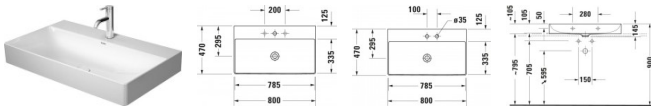

518,91 € *

* Preise inkl. gesetzlicher MwSt. zzgl. Versandkosten

Marke: Duravit
Bestell-Nr.: DU2353800079