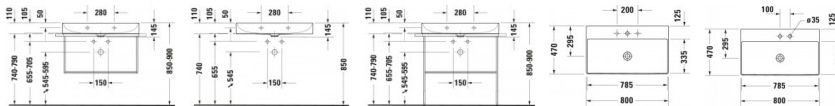

481,27 € *

* Preise inkl. gesetzlicher MwSt. zzgl. Versandkosten

Marke: Duravit
Bestell-Nr.: DU2353800070