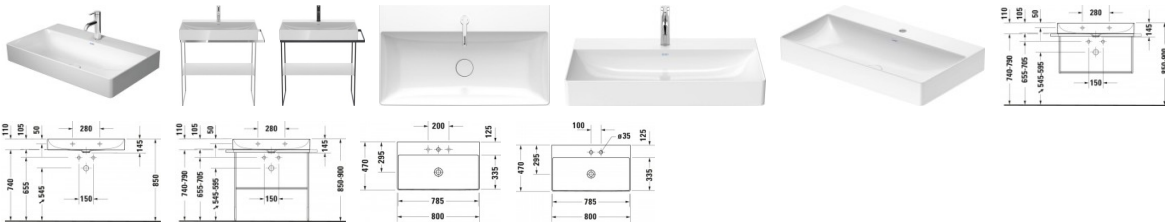

Duravit DuraSquare Waschtisch Weiß Hochglanz 800 mm - 23538000411 von Duravit für #price# bei neuesbad.de kaufen. ☐ Kauf auf Rechnung ☐ Individuelle Beratung ☐ Mehrfach ausgezeichnete Shop ☐ jetzt kaufen

Duravit DuraSquare Waschtisch 800 mm Weiß Hochglanz, Hahnlochbank, Anzahl Hahnlöcher pro Waschplatz: 1 – 23538000411

Das DuraSquare Waschtisch ist aus der innovativen und speziell entwickelten Keramikmasse DuraCeram® gefertigt. Dieses äußerst kratz feste und pflegeleichte Material mit hohem Härtegrad und edlem Finish ermöglicht filigrane Formen mit extrem dünnen Wandstärken. Der Waschtisch verbindet optische und funktionale Vorteile, z.B. durch sein nicht verschleißbares Ablaufventil mit keramischer Abdeckung in Beckenfarbe. Becken und Ventil verschmelzen harmonisch zu einer ästhetischen Einheit. Eine Hahnlochbank bietet praktische Ablagefläche und die glasierte Rückwand ermöglicht eine freistehende Aufstellung. Durch die geschliffene Unterseite ist das Becken für die Montage auf Konsolen oder Waschtischunterschrank mit Konsole geeignet. Das Aufsatzbecken ist zudem mit der optionalen wasserabweisenden WonderGliss Beschichtung erhältlich – für eine besonders einfache Reinigung und noch mehr Komfort.

Details:

- 1 Becken
- 1 Waschplatz
- Ablaufventil ohne Staufunktion, lässt das Wasser immer ablaufen
- Aus hochwertiger, langlebiger Sanitärkeramik: Besonders widerstandsfähiges, kratzresistentes Material mit hohem Härtegrad, reinigungsfreundlicher und hygienischer Oberfläche
- Für 1-Loch-Armaturen geeignet
- Für die Montage mit Möbeln geeignet
- Hahnlochbank bietet praktische Ablagefläche z. B. für Seife
- Inklusive nicht verschleißbares Ablaufventil mit keramischer Abdeckung in Beckenfarbe: Becken und Ventil verschmelzen optisch zu einer perfekten Einheit
- Innovatives Material DuraCeram®: Ermöglicht filigrane Formen mit extrem dünnen Wandstärken - hygienisch, pflegeleicht und dabei äußerst robust, abrieb- und kratzfest
- Komplett von unten glasiert für mehr Hygiene und damit für die wandhängende Einzelmontage geeignet
- Mit Hahnlochbank
- Mit keramischer Ventilabdeckhaube in Beckenfarbe: Becken und Ventil verschmelzen optisch zu einer perfekten Einheit
- Ohne Überlauf
- Wandhängende Montage
- Wasserabweisende Oberfläche für besonders leichte Reinigung: Auf der glatten Oberfläche können sich Schmutz und Kalk nicht halten und Rückstände fließen mit dem Wasser noch leichter ab (WonderGliss)