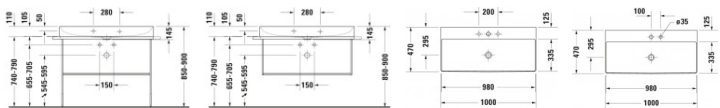

Duravit DuraSquare Waschtisch Weiß Hochglanz 1000 mm - 23531000701 von Duravit für #price# bei neuesbad.de kaufen. ☐ Kauf auf Rechnung ☐ Individuelle Beratung ☐ Mehrfach ausgezeichnete Shop ☐ jetzt kaufen

Duravit DuraSquare Waschtisch 1000 mm Weiß Hochglanz, Hahnlochbank, Anzahl Hahnlöcher pro Waschplatz: 0 – 23531000701

Architektonisches Design und maximale Bewegungsfreiheit für zwei: der wandhängende DuraSquare Doppelwaschtisch ist ein filigranes Highlight, das alle Blicke auf sich zieht! Das geradlinige Becken mit präzisen, rechteckigen Außenkonturen und weichen, geschwungenen Innenformen punktet dank des innovativen Materials DuraCeram® mit besonders dünnen Wandstärken. Das hochwertige Material zeigt sich zudem äußerst widerstandsfähig, kratzfest und hygienisch. Optional ist der Doppelwaschtisch auch mit der speziellen, wasserabweisenden WonderGliss Keramikbeschichtung erhältlich, für eine besonders einfache Reinigung. Eine breite, plane Hahnlochbank gewährt ausreichend Platz für zwei ästhetische Waschtischarmaturen und fungiert als nützliche Ablagefläche für wichtige Badaccessoires. Das kreisrunde, mittig platzierte, nicht verschleißbare Ablaufventil mit keramischer Abdeckung bildet einen eleganten Kontrast zur Rechteckform des Beckens und fügt sich farblich harmonisch in das Becken ein. Dank der hygienischen Rundum-Glasierung eignet sich der Waschtisch ebenso hervorragend zur wandhängenden Einzelmontage wie auch zur Montage auf den passenden Duravit Waschtischunterschrank oder Metallkonsolen. Als stilicheres Zubehör bieten sich bei der Einzelmontage der passende DuraSquare Handtuchhalter sowie ein eleganter Design-Siphon an.

Details:

- 1 Becken
- 1 Waschplatz
- Ablaufventil ohne Staufunktion, lässt das Wasser immer ablaufen
- Aus hochwertiger, langlebiger Sanitärkeramik: Besonders widerstandsfähiges, kratzresistentes Material mit hohem Härtegrad, reinigungsfreundlicher und hygienischer Oberfläche
- Für die Montage mit Möbeln geeignet
- Inklusive nicht verschleißbarem Ablaufventil mit keramischer Abdeckung in Beckenfarbe: Becken und Ventil verschmelzen optisch zu einer perfekten Einheit
- Innovatives Material DuraCeram®: Ermöglicht filigrane Formen mit extrem dünnen Wandstärken - hygienisch, pflegeleicht und dabei äußerst robust, abrieb- und kratzfest
- Komplett von unten glasiert für mehr Hygiene und damit für die wandhängende Einzelmontage geeignet
- Mit Hahnlochbank
- Mit keramischer Ventilabdeckhaube in Beckenfarbe: Becken und Ventil verschmelzen optisch zu einer perfekten Einheit
- Ohne Überlauf
- Wandhängende Montage
- Wasserabweisende Oberfläche für besonders leichte Reinigung: Auf der glatten Oberfläche können sich Schmutz und Kalk nicht halten und Rückstände fließen mit dem Wasser noch leichter ab (WonderGliss)