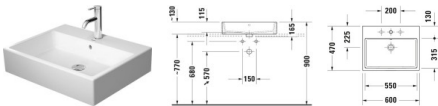

Duravit Vero Air Aufsatzbecken Weiß Hochglanz, 600 mm - 23526000601 von Duravit für #price# bei neuesbad.de kaufen. ☐ Kauf auf Rechnung ☐ Individuelle Beratung ☐ Mehrfach ausgezeichnete Shop ☐ jetzt kaufen

Duravit Vero Air Aufsatzbecken 600 mm Weiß Hochglanz, Hahnlochbank, Anzahl Hahnlöcher pro Waschplatz: 0, Überlauf, Geschliffen – 23526000601

Geometrisch inspirierte Eleganz und zeitlose Klassik bringt das Duravit Vero Air Aufsatzbecken in Ihr Bad. Nicht nur seine hochwertige, langlebige Sanitärkeramik mit ihrer überaus kratzresistenten und reinigungsfreundlichen Oberfläche überzeugt auf ganzer Linie, sondern ebenso das klare, kantige Design mit schmalen Rändern und einer breiten Hahnlochbank. Dank der geschliffenen Unterseite verbindet es sich mit den passenden Badmöbeln zu einem stimmigen Bad-Gesamtkonzept. Seine glasierte Rückwand bietet die Möglichkeit einer freistehenden Aufstellung, um beispielsweise eine Armatur oder einen Spiegel hinter dem Becken zu platzieren. Zahlreiche Modellvarianten sorgen zudem für eine variable Auswahl zwischen Versionen mit oder ohne Überlauf, sowie mit oder ohne Hahnloch. Die optionale WonderGliss Keramikbeschichtung sorgt zusätzlich für besonders einfache Reinigung.

Details:

- 1 Becken
- 1 Waschplatz
- Aufgesetzt
- Aufsatz-Montage
- Aus hochwertiger, langlebiger Sanitärkeramik: Besonders widerstandsfähiges, kratzresistentes Material mit hohem Härtegrad, reinigungsfreundlicher und hygienischer Oberfläche
- Für die Montage mit Möbeln geeignet
- Glasierte Rückwand: Ermöglicht freistehende Anwendung, um z. B. eine Armatur oder einen Spiegel hinter dem Becken zu platzieren.
- Hahnlochbank bietet praktische Ablagefläche z. B. für Seife
- Mit Hahnlochbank
- Mit Überlauf
- Unterseite geschliffen, daher für die Montage auf Konsolen oder Waschtischunterschrank mit Konsole geeignet
- Wasserabweisende Oberfläche für besonders leichte Reinigung: Auf der glatten Oberfläche können sich Schmutz und Kalk nicht halten und Rückstände fließen mit dem Wasser noch leichter ab (WonderGliss)

weitere Details:

- Duravit Vero Air Aufsatzbecken
- Weiß Hochglanz
- Rechteckig
- Anzahl Waschplätze: 1 Mitte