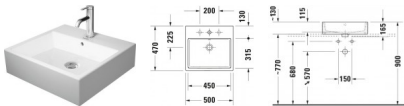

Duravit Vero Air Aufsatzbecken Weiß Hochglanz, 500 mm - 23525000701 von Duravit für #price# bei neuesbad.de kaufen. ☐ Kauf auf Rechnung ☐ Individuelle Beratung ☐ Mehrfach ausgezeichnete Shop ☐ jetzt kaufen

Duravit Vero Air Aufsatzbecken 500 mm Weiß Hochglanz, Hahnlochbank, Anzahl Hahnlöcher pro Waschplatz: 0, Geschliffen – 23525000701

Geometrisch inspirierte Eleganz und zeitlose Klassik bringt das Duravit Vero Air Aufsatzbecken in Ihr Bad. Nicht nur seine hochwertige, langlebige Sanitärkeramik mit ihrer überaus kratzresistenten und reinigungsfreundlichen Oberfläche überzeugt auf ganzer Linie, sondern ebenso das klare, kantige Design mit schmalen Rändern und einer breiten Hahnlochbank. Dank der geschliffenen Unterseite verbindet es sich mit den passenden Badmöbeln zu einem stimmigen Bad-Gesamtkonzept. Seine glasierte Rückwand bietet die Möglichkeit einer freistehenden Aufstellung, um beispielsweise eine Armatur oder einen Spiegel hinter dem Becken zu platzieren. Zahlreiche Modellvarianten sorgen zudem für eine variable Auswahl zwischen Versionen mit oder ohne Überlauf, sowie mit oder ohne Hahnloch. Die optionale WonderGliss Keramikbeschichtung sorgt zusätzlich für besonders einfache Reinigung.

Details:

- 1 Becken
- 1 Waschplatz
- Aufgesetzt
- Aufsatz-Montage
- Aus hochwertiger, langlebiger Sanitärkeramik: Besonders widerstandsfähiges, kratzresistentes Material mit hohem Härtegrad, reinigungsfreundlicher und hygienischer Oberfläche
- Für die Montage mit Möbeln geeignet
- Glasierte Rückwand: Ermöglicht freistehende Anwendung, um z. B. eine Armatur oder einen Spiegel hinter dem Becken zu platzieren.
- Hahnlochbank bietet praktische Ablagefläche z. B. für Seife
- Mit Hahnlochbank
- Ohne Überlauf
- Unterseite geschliffen, daher für die Montage auf Konsolen oder Waschtischunterschrank mit Konsole geeignet
- Wasserabweisende Oberfläche für besonders leichte Reinigung: Auf der glatten Oberfläche können sich Schmutz und Kalk nicht halten und Rückstände fließen mit dem Wasser noch leichter ab (WonderGliss)

weitere Details:

- Duravit Vero Air Aufsatzbecken
- Weiß Hochglanz
- Rechteckig
- Anzahl Waschplätze: 1 Mitte