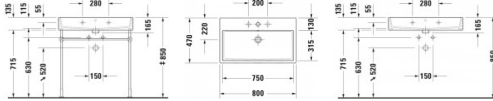

Duravit Vero Air Waschtisch Weiß Hochglanz 800 mm - 2350800070 von Duravit für #price# bei neuesbad.de kaufen. ☐ Kauf auf Rechnung ☐ Individuelle Beratung ☐ Mehrfach ausgezeichnete Shop ☐ jetzt kaufen

Duravit Vero Air Waschtisch 800 mm Weiß Hochglanz, Hahnlochbank, Anzahl Hahnlöcher pro Waschplatz: 0 – 2350800070

Der Duravit Vero Air Waschtisch besticht durch pure Präzision. Mit seiner eleganten, geometrischen Formgebung und seiner hochwertigen, widerstandsfähigen Sanitärkeramik bildet er sowohl in der Version mit glasierter wie auch mit geschliffener Unterseite einen zeitlos ästhetischen Blickfang. Seine wohlproportionierte Hahnlochbank erweist sich als nützliche Ablagefläche für Seife oder andere Bad-Accessoires. Je nach gewählter Variante wirkt der Waschtisch besonders attraktiv als wandhängender Solitär, beispielsweise mit dazu passendem Handtuchhalter, oder in Verbindung mit der passenden Metallkonsole. Weitere vielfältige Variationen ergeben sich in Kombination mit zahlreichen Duravit Badmöbeln. Der Waschtisch ist mit oder ohne Hahnloch sowie mit oder ohne Überlauf erhältlich. Dazu können die jeweils passenden Ventile (Push-open- oder Schaftventil) sowie ein Design-Siphon und die spezielle wasserabweisende WonderGliss Keramikbeschichtung bestellt werden.

Details:

- 1 Becken
- 1 Waschplatz
- Aus hochwertiger, langlebiger Sanitärkeramik: Besonders widerstandsfähiges, kratzresistentes Material mit hohem Härtegrad, reinigungsfreundlicher und hygienischer Oberfläche
- Für die Montage mit Möbeln geeignet
- Hahnlochbank bietet praktische Ablagefläche z. B. für Seife
- Komplett von unten glasiert für mehr Hygiene und damit für die wandhängende Einzelmontage geeignet
- Mit Hahnlochbank
- Ohne Überlauf
- Wandhängende Montage

weitere Details:

- Duravit Vero Air Waschtisch
- Weiß Hochglanz
- Rechteckig
- Anzahl Waschplätze: 1 Mitte
- Hahnlochbank: Ja
- Überlauf: Nein
- Von unten glasiert
- Rückwand glasiert: Nein