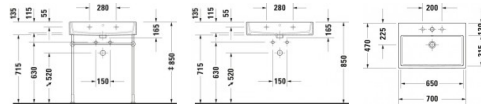

394,95 € *

* Preise inkl. gesetzlicher MwSt. zzgl. Versandkosten

Marke: Duravit
Bestell-Nr.: DU2350700041