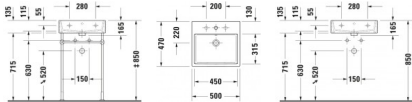

Duravit Vero Air Waschtisch Weiß Hochglanz 500 mm - 2350500041 von Duravit für #price# bei neuesbad.de kaufen. ☐ Kauf auf Rechnung ☐ Individuelle Beratung ☐ Mehrfach ausgezeichnete Shop ☐ jetzt kaufen

Duravit Vero Air Waschtisch 500 mm Weiß Hochglanz, Hahnlochbank, Anzahl Hahnlöcher pro Waschplatz: 1 – 2350500041

Der Duravit Vero Air Waschtisch besticht durch pure Präzision. Mit seiner eleganten, geometrischen Formgebung und seiner hochwertigen, widerstandsfähigen Sanitärkeramik bildet er sowohl in der Version mit glasierter wie auch mit geschliffener Unterseite einen zeitlos ästhetischen Blickfang. Seine wohlproportionierte Hahnlochbank erweist sich als nützliche Ablagefläche für Seife oder andere Bad-Accessoires. Je nach gewählter Variante wirkt der Waschtisch besonders attraktiv als wandhängender Solitär, beispielsweise mit dazu passendem Handtuchhalter, oder in Verbindung mit der passenden Metallkonsole. Weitere vielfältige Variationen ergeben sich in Kombination mit zahlreichen Duravit Badmöbeln. Der Waschtisch ist mit oder ohne Hahnloch sowie mit oder ohne Überlauf erhältlich. Dazu können die jeweils passenden Ventile (Push-open- oder Schaffventil) sowie ein Design-Siphon und die spezielle wasserabweisende WonderGliss Keramikbeschichtung bestellt werden.

Details:

- 1 Becken
- 1 Waschplatz
- Aus hochwertiger, langlebiger Sanitärkeramik: Besonders widerstandsfähiges, kratzresistentes Material mit hohem Härtegrad, reinigungsfreundlicher und hygienischer Oberfläche
- Für 1-Loch-Armaturen geeignet
- Für die Montage mit Möbeln geeignet
- Hahnlochbank bietet praktische Ablagefläche z. B. für Seife
- Komplett von unten glasiert für mehr Hygiene und damit für die wandhängende Einzelmontage geeignet
- Mit Hahnlochbank
- Ohne Überlauf
- Wandhängende Montage

weitere Details:

- Duravit Vero Air Waschtisch
- Weiß Hochglanz
- Rechteckig
- Anzahl Waschplätze: 1 Mitte
- Hahnlochbank: Ja
- Anzahl Hahnlöcher pro Waschplatz: 1 Mitte
- Überlauf: Nein