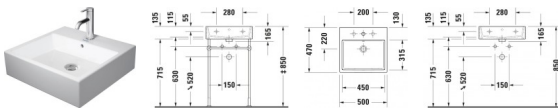

260,96 € *

* Preise inkl. gesetzlicher MwSt. zzgl. Versandkosten

Marke: Duravit
Bestell-Nr.: DU2350500000