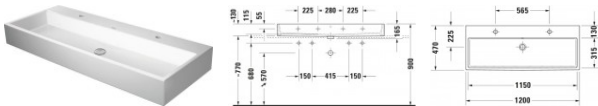

788,90 € *

* Preise inkl. gesetzlicher MwSt. zzgl. Versandkosten

Marke: Duravit
Bestell-Nr.: DU2350120072