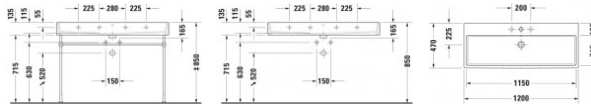

Duravit Vero Air Waschtisch Weiß Hochglanz 1200 mm - 23501200701

815,50 € *

* Preise inkl. gesetzlicher MwSt. zzgl. Versandkosten

Marke: Duravit
Bestell-Nr.: DU23501200701

Duravit Vero Air Waschtisch Weiß Hochglanz 1200 mm - 23501200701 von Duravit für #price# bei neuesbad.de kaufen. Kauf auf Rechnung Individuelle Beratung Mehrfach ausgezeichnete Shop jetzt kaufen

Duravit Vero Air Waschtisch 1200 mm Weiß Hochglanz, Hahnlochbank, Anzahl Hahnlöcher pro Waschplatz: 0 – 23501200701

Der Duravit Vero Air Doppelwaschtisch bringt mit purer Geometrie zeitlose Eleganz in Ihr Bad. Seine präzise, schlanke Formgebung wird durch eine hochwertige Sanitärkeramik mit reinigungsfreundlicher, langlebiger Oberfläche veredelt. Seine schön proportionierte Hahnlochbank erweist sich als praktische Ablagefläche für Seife oder andere Bad-Accessoires. Der Waschtisch ist in verschiedenen Hahnlochvarianten verfügbar, beispielsweise entweder mit einer mittig platzierten Armatur oder als filigraner Doppelwaschplatz für zwei 1-Loch-Armaturen. Er wird zudem wahlweise in einer von unten glasierten sowie in einer geschliffenen Version angeboten. Je nach Variante wirkt er entweder besonders elegant als wandhängender Solitär oder lässt in Kombination mit den passenden Duravit Badmöbeln ein stilvolles Bad-Gesamtkonzept entstehen. Als weiteres Feature bietet sich die optionale WonderGliss Keramikbeschichtung für besonders leichte Reinigung an.

Artikeleigenschaften

Farbe:	weiss glänzend
Typ:	Waschtisch
Breite:	1200
Tiefe:	470
Höhe:	165