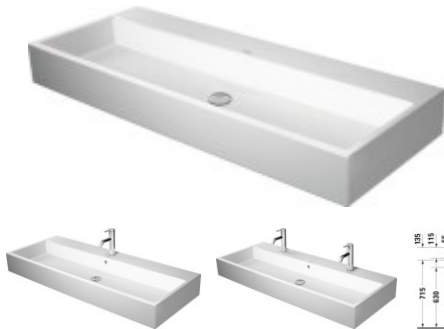

Duravit Vero Air Waschtisch Weiß Hochglanz 1200 mm - 23501200701