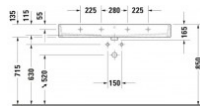

Duravit Vero Air Waschtisch Weiß Hochglanz 1200 mm - 2350120070 von Duravit für #price# bei neuesbad.de kaufen. ☐ Kauf auf Rechnung ☐ Individuelle Beratung ☐ Mehrfach ausgezeichnete Shop ☐ jetzt kaufen

Duravit Vero Air Waschtisch 1200 mm Weiß Hochglanz, Hahnlochbank, Anzahl Hahnlöcher pro Waschplatz: 0 – 2350120070

Der Duravit Vero Air Doppelwaschtisch bringt mit purer Geometrie zeitlose Eleganz in Ihr Bad. Seine präzise, schlanke Formgebung wird durch eine hochwertige Sanitärkeramik mit reinigungsfreundlicher, langlebiger Oberfläche veredelt. Seine schön proportionierte Hahnlochbank erweist sich als praktische Ablagefläche für Seife oder andere Bad-Accessoires. Der Waschtisch ist in verschiedenen Hahnlochvarianten verfügbar, beispielsweise entweder mit einer mittig platzierten Armatur oder als filigraner Doppelwaschplatz für zwei 1-Loch-Armaturen. Er wird zudem wahlweise in einer von unten glasierten sowie in einer geschliffenen Version angeboten. Je nach Variante wirkt er entweder besonders elegant als wandhängender Solitär oder lässt in Kombination mit den passenden Duravit Badmöbeln ein stilvolles Bad-Gesamtkonzept entstehen. Als weiteres Feature bietet sich die optionale WonderGliss Keramikbeschichtung für besonders leichte Reinigung an.

Details:

- 1 Becken
- 1 Waschplatz
- Aus hochwertiger, langlebiger Sanitärkeramik: Besonders widerstandsfähiges, kratzresistentes Material mit hohem Härtegrad, reinigungsfreundlicher und hygienischer Oberfläche
- Für die Montage mit Möbeln geeignet
- Hahnlochbank bietet praktische Ablagefläche z. B. für Seife
- Komplett von unten glasiert für mehr Hygiene und damit für die wandhängende Einzelmontage geeignet
- Mit Hahnlochbank
- Ohne Überlauf
- Wandhängende Montage

weitere Details:

- Duravit Vero Air Waschtisch
- Weiß Hochglanz
- Rechteckig
- Anzahl Waschplätze: 1 Mitte
- Hahnlochbank: Ja
- Überlauf: Nein
- Von unten glasiert
- Rückwand glasiert: Nein