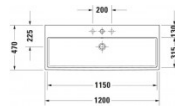

Duravit Vero Air Waschtisch Weiß Hochglanz 1200 mm - 2350120070 von Duravit für #price# bei neuesbad.de kaufen. ☐ Kauf auf Rechnung ☐ Individuelle Beratung ☐ Mehrfach ausgezeichnete Shop ☐ jetzt kaufen

Duravit Vero Air Waschtisch 1200 mm Weiß Hochglanz, Hahnlochbank, Anzahl Hahnlöcher pro Waschplatz: 0 – 2350120070

Der Duravit Vero Air Doppelwaschtisch bringt mit purer Geometrie zeitlose Eleganz in Ihr Bad. Seine präzise, schlanke Formgebung wird durch eine hochwertige Sanitärkeramik mit reinigungsfreundlicher, langlebiger Oberfläche veredelt. Seine schön proportionierte Hahnlochbank erweist sich als praktische Ablagefläche für Seife oder andere Bad-Accessoires. Der Waschtisch ist in verschiedenen Hahnlochvarianten verfügbar, beispielsweise entweder mit einer mittig platzierten Armatur oder als filigraner Doppelwaschplatz für zwei 1-Loch-Armaturen. Er wird zudem wahlweise in einer von unten glasierten sowie in einer geschliffenen Version angeboten. Je nach Variante wirkt er entweder besonders elegant als wandhängender Solitär oder lässt in Kombination mit den passenden Duravit Badmöbeln ein stilvolles Bad-Gesamtkonzept entstehen. Als weiteres Feature bietet sich die optionale WonderGliss Keramikbeschichtung für besonders leichte Reinigung an.

Details:

- 1 Becken
- 1 Waschplatz
- Aus hochwertiger, langlebiger Sanitärkeramik: Besonders widerstandsfähiges, kratzresistentes Material mit hohem Härtegrad, reinigungsfreundlicher und hygienischer Oberfläche
- Für die Montage mit Möbeln geeignet
- Hahnlochbank bietet praktische Ablagefläche z. B. für Seife
- Komplett von unten glasiert für mehr Hygiene und damit für die wandhängende Einzelmontage geeignet
- Mit Hahnlochbank
- Ohne Überlauf
- Wandhängende Montage

weitere Details:

- Duravit Vero Air Waschtisch
- Weiß Hochglanz
- Rechteckig
- Anzahl Waschplätze: 1 Mitte
- Hahnlochbank: Ja
- Überlauf: Nein
- Von unten glasiert
- Rückwand glasiert: Nein