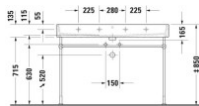

Duravit Vero Air Waschtisch Weiß Hochglanz 1200 mm - 2350120070 von Duravit für #price# bei neuesbad.de kaufen. ☐ Kauf auf Rechnung ☐ Individuelle Beratung ☐ Mehrfach ausgezeichnete Shop ☐ jetzt kaufen

Duravit Vero Air Waschtisch 1200 mm Weiß Hochglanz, Hahnlochbank, Anzahl Hahnlöcher pro Waschplatz: 0 – 2350120070

Der Duravit Vero Air Doppelwaschtisch bringt mit purer Geometrie zeitlose Eleganz in Ihr Bad. Seine präzise, schlanke Formgebung wird durch eine hochwertige Sanitärkeramik mit reinigungsfreundlicher, langlebiger Oberfläche veredelt. Seine schön proportionierte Hahnlochbank erweist sich als praktische Ablagefläche für Seife oder andere Bad-Accessoires. Der Waschtisch ist in verschiedenen Hahnlochvarianten verfügbar, beispielsweise entweder mit einer mittig platzierten Armatur oder als filigraner Doppelwaschplatz für zwei 1-Loch-Armaturen. Er wird zudem wahlweise in einer von unten glasierten sowie in einer geschliffenen Version angeboten. Je nach Variante wirkt er entweder besonders elegant als wandhängender Solitär oder lässt in Kombination mit den passenden Duravit Badmöbeln ein stilvolles Bad-Gesamtkonzept entstehen. Als weiteres Feature bietet sich die optionale WonderGliss Keramikbeschichtung für besonders leichte Reinigung an.

Details:

- 1 Becken
- 1 Waschplatz
- Aus hochwertiger, langlebiger Sanitärkeramik: Besonders widerstandsfähiges, kratzresistentes Material mit hohem Härtegrad, reinigungsfreundlicher und hygienischer Oberfläche
- Für die Montage mit Möbeln geeignet
- Hahnlochbank bietet praktische Ablagefläche z. B. für Seife
- Komplett von unten glasiert für mehr Hygiene und damit für die wandhängende Einzelmontage geeignet
- Mit Hahnlochbank
- Ohne Überlauf
- Wandhängende Montage

weitere Details:

- Duravit Vero Air Waschtisch
- Weiß Hochglanz
- Rechteckig
- Anzahl Waschplätze: 1 Mitte
- Hahnlochbank: Ja
- Überlauf: Nein
- Von unten glasiert
- Rückwand glasiert: Nein