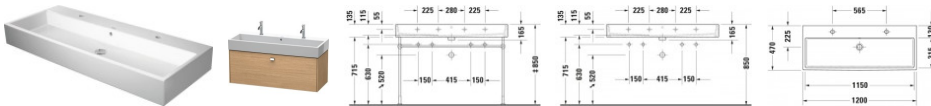

730,18 € *

* Preise inkl. gesetzlicher MwSt. zzgl. Versandkosten

Marke: Duravit
Bestell-Nr.: DU2350120024