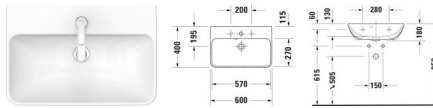

262,93 € *

* Preise inkl. gesetzlicher MwSt. zzgl. Versandkosten

Marke: Duravit
Bestell-Nr.: DU2343600001