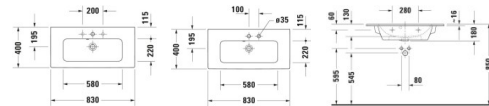

Duravit ME by Starck Waschtisch Weiß Hochglanz 830 mm - 23428300001 von Duravit für #price# bei neuesbad.de kaufen. ☐ Kauf auf Rechnung ☐ Individuelle Beratung ☐ Mehrfach ausgezeichnete Shop ☐ jetzt kaufen

Duravit ME by Starck Waschtisch Compact 830 mm Weiß Hochglanz, Hahnlochbank, Anzahl Hahnlöcher pro Waschplatz: 1, Überlauf – 23428300001

Der Duravit-Waschtisch mit einem Waschplatz stammt aus der Design-Reihe ME by Starck von Philippe Starck. Hergestellt aus hochwertiger Sanitärkeramik überzeugt er durch Widerstandsfähigkeit, Kratzresistenz und hohen Härtegrad. Die reinigungsfreundliche und hygienische Oberfläche sieht glänzend aus und ist pflegeleicht. Dieser Waschtisch ist in Weiß Hochglanz und Seidenmatt erhältlich. Die Compact-Ausführung mit verkürzter Ausladung ist die ideale Lösung für beengte Platzverhältnisse, wie z.B. im Gäste-WC. Der wandhängende Waschtisch fügt sich bei Montage mit anderen Badezimmermöbeln bestens ins Gesamtbild ein. Er hat einen Überlauf und eine Hahnlochbank. Dank des umlaufenden Rands gibt es trotz der kompakten Maße genügend Ablagefläche. Der Waschtisch ist zudem mit der optionalen wasserabweisenden WonderGliss Beschichtung erhältlich – für eine besonders einfache Reinigung und noch mehr Komfort.

Details:

- 1 Becken
- 1 Waschplatz
- Aus hochwertiger, langlebiger Sanitärkeramik: Besonders widerstandsfähiges, kratzresistentes Material mit hohem Härtegrad, reinigungsfreundlicher und hygienischer Oberfläche
- Compact-Ausführung: Verkürzte Ausladung als ideale Lösung für beengte Platzverhältnisse
- Für 1-Loch-Armaturen geeignet
- Für die Montage mit Möbeln geeignet
- Mit Hahnlochbank
- Mit Überlauf
- Wandhängende Montage
- Wasserabweisende Oberfläche für besonders leichte Reinigung: Auf der glatten Oberfläche können sich Schmutz und Kalk nicht halten und Rückstände fließen mit dem Wasser noch leichter ab (WonderGliss)

weitere Details:

- Duravit ME by Starck Waschtisch
- Compact
- Weiß Hochglanz
- Rechteckig
- Anzahl Waschplätze: 1 Mitte
- Hahnlochbank: Ja