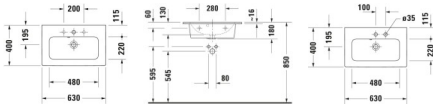

Duravit ME by Starck Waschtisch Weiß Hochglanz 630 mm - 2342630060 von Duravit für #price# bei neuesbad.de kaufen. ☐ Kauf auf Rechnung ☐ Individuelle Beratung ☐ Mehrfach ausgezeichnete Shop ☐ jetzt kaufen

Duravit ME by Starck Waschtisch Compact 630 mm Weiß Hochglanz, Hahnlochbank, Anzahl Hahnlöcher pro Waschplatz: 0, Überlauf – 2342630060

Der Duravit-Waschtisch mit einem Waschplatz stammt aus der Design-Reihe ME by Starck von Philippe Starck. Hergestellt aus hochwertiger Sanitärkeramik überzeugt er durch Widerstandsfähigkeit, Kratzresistenz und hohen Härtegrad. Die reinigungsfreundliche und hygienische Oberfläche sieht glänzend aus und ist pflegeleicht. Dieser Waschtisch ist in Weiß Hochglanz und Seidenmatt erhältlich. Die Compact-Ausführung mit verkürzter Ausladung ist die ideale Lösung für beengte Platzverhältnisse, wie z.B. im Gäste-WC. Der wandhängende Waschtisch fügt sich bei Montage mit anderen Badezimmermöbeln bestens ins Gesamtbild ein. Er hat einen Überlauf und eine Hahnlochbank. Dank des umlaufenden Rands gibt es trotz der kompakten Maße genügend Ablagefläche. Der Waschtisch ist zudem mit der optionalen wasserabweisenden WonderGliss Beschichtung erhältlich – für eine besonders einfache Reinigung und noch mehr Komfort.

Details:

- 1 Becken
- 1 Waschplatz
- Aus hochwertiger, langlebiger Sanitärkeramik: Besonders widerstandsfähiges, kratzresistentes Material mit hohem Härtegrad, reinigungsfreundlicher und hygienischer Oberfläche
- Compact-Ausführung: Verkürzte Ausladung als ideale Lösung für beengte Platzverhältnisse
- Für die Montage mit Möbeln geeignet
- Mit Hahnlochbank
- Mit Überlauf
- Wandhängende Montage

weitere Details:

- Duravit ME by Starck Waschtisch
- Compact
- Weiß Hochglanz
- Rechteckig
- Anzahl Waschplätze: 1 Mitte
- Hahnlochbank: Ja
- Überlauf: Ja
- Rückwand glasiert: Nein
- 630 mm