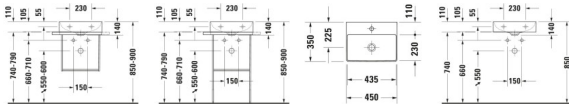

376,89 € *

* Preise inkl. gesetzlicher MwSt. zzgl. Versandkosten

Marke: Duravit
Bestell-Nr.: DU07324500701