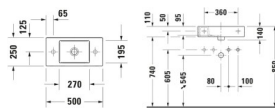

Duravit Vero Air Handwaschbecken Weiß Hochglanz 500 mm - 0724500009 von Duravit für #price# bei neuesbad.de kaufen. ☐ Kauf auf Rechnung
☐ Individuelle Beratung ☐ Mehrfach ausgezeichnete Shop ☐ jetzt kaufen

Duravit Vero Air Handwaschbecken 500 mm Weiß Hochglanz, Hahnlochbank, Anzahl Hahnlöcher pro Waschplatz: 1 – 0724500009

Ein schickes, geometrisches Raumwunder, das sich ideal für ein Gästebad oder Bäder mit kleinem Grundriss eignet. Das kompakte Handwaschbecken Vero Air aus hochwertiger Sanitärkeramik bezaubert nicht nur mit seiner handlichen Größe, sondern ebenso mit seiner präzisen rechteckigen Form und dem klassischen Design. Die seitliche Hahnlochbank bringt eine passende Duravit Armatur angemessen zur Geltung und bietet gleichzeitig eine kleine Ablagefläche. Dieses kleine Waschbecken ohne Überlauf ist dank seiner kompletten Glasur (auch von unten) besonders hygienisch und eignet sich bestens für eine wandhängende Einzelmontage. Aber auch die Kombination mit einem passenden Unterschrank ist möglich. Als passendes Zubehör bieten sich ein Raumparsiphon sowie das nicht verschleißbare Duravit Schaftventil an. Die optionale wasserabweisende WonderGliss Keramikbeschichtung sorgt zusätzlich für besonders leichte Reinigung.

Details:

- 1 Becken
- 1 Waschplatz
- Aus hochwertiger, langlebiger Sanitärkeramik: Besonders widerstandsfähiges, kratzresistentes Material mit hohem Härtegrad, reinigungsfreundlicher und hygienischer Oberfläche
- Für 1-Loch-Armaturen geeignet
- Für die Montage mit Möbeln geeignet
- Komplett von unten glasiert für mehr Hygiene und damit für die wandhängende Einzelmontage geeignet
- Mit Hahnlochbank
- Ohne Überlauf
- Platzsparend: Aufgrund der kleinen Größe ideal für Bäder mit kleinem Grundriss oder das Gästebad geeignet
- Wandhängende Montage

weitere Details:

- Duravit Vero Air Handwaschbecken
- Weiß Hochglanz
- Rechteckig
- Anzahl Waschplätze: 1 Mitte
- Hahnlochbank: Ja
- Anzahl Hahnlöcher pro Waschplatz: 1 Links
- Überlauf: Nein