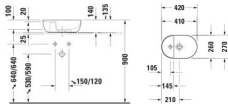

Duravit Luv Aufsatzbecken Weiß Hochglanz / Weiß Seidenmatt, 420 mm - 03814226001 von Duravit für #price# bei neuesbad.de kaufen. ☐ Kauf auf Rechnung ☐ Individuelle Beratung ☐ Mehrfach ausgezeichnete Shop ☐ jetzt kaufen

Duravit Luv Aufsatzbecken 420 mm Innenfarbe Weiß Hochglanz, Aussenfarbe Weiß Seidenmatt, Hahnlochbank, Anzahl Hahnlöcher pro Waschplatz: 1, Geschliffen – 03814226001

Das sanft geschwungene Duravit Aufsatzwaschbecken der Serie Luv besticht mit seiner außergewöhnlichen, ovalen Form und stringenter Geometrie. Das Becken wird von einem filigranen Rand umschlossen, der die Waschschaale ästhetisch abschließt. Dank der kompakten Maße und einer seitlichen Hahnlochbank eignet sich das Aufsatzbecken besonders gut für kleine Bäder oder das Gäste-WC. Für die individuelle Badgestaltung stehen verschiedene Außenfarben zur Verfügung. Die Fertigung aus dem innovativen Material DuraCeram® ermöglicht filigrane Ränder mit extrem dünnen Wandstärken, ohne Einbußen an Qualität, Robustheit und Pflegeleichtigkeit. Das ebenso puristische wie elegante Design der Dänin Cecilie Manz wird durch ein nicht verschließbares Ablaufventil mit weißer Keramikabdeckung dezent ergänzt. Dank der geschliffenen Unterseite eignet sich das Aufsatzbecken perfekt zur Kombination mit Konsolen und Waschtischunterschrank. Optional auch mit der wasserabweisenden WonderGliss-Beschichtung erhältlich, für eine besonders leichte Reinigung.

Details:

- 1 Becken
- 1 Waschplatz
- Ablaufventil ohne Staufunktion, lässt das Wasser immer ablaufen
- Aufgesetzt
- Aufsatz-Montage
- Aus hochwertiger, langlebiger Sanitärkeramik: Besonders widerstandsfähiges, kratzresistentes Material mit hohem Härtegrad, reinigungsfreundlicher und hygienischer Oberfläche
- Für 1-Loch-Armaturen geeignet
- Für die Montage mit Möbeln geeignet
- Inklusive nicht verschließbarem Ablaufventil mit keramischer Abdeckung in Beckenfarbe: Becken und Ventil verschmelzen optisch zu einer perfekten Einheit
- Innovatives Material DuraCeram®: Ermöglicht filigrane Formen mit extrem dünnen Wandstärken - hygienisch, pflegeleicht und dabei äußerst robust, abrieb- und kratzfest
- Mit Hahnlochbank
- Mit keramischer Ventilabdeckhaube in Beckenfarbe: Becken und Ventil verschmelzen optisch zu einer perfekten Einheit
- Ohne Überlauf
- Unterseite geschliffen, daher für die Montage auf Konsolen oder Waschtischunterschrank mit Konsole geeignet
- Wasserabweisende Oberfläche für besonders leichte Reinigung: Auf der glatten Oberfläche können sich Schmutz und Kalk nicht halten und Rückstände fließen mit dem Wasser noch leichter ab (WonderGliss)