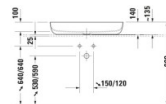

Duravit Luv Aufsatzbecken Weiß Hochglanz, 800 mm - 0379800000 von Duravit für #price# bei neuesbad.de kaufen. ☐ Kauf auf Rechnung ☐ Individuelle Beratung ☐ Mehrfach ausgezeichnete Shop ☐ jetzt kaufen

Duravit Luv Aufsatzbecken 800 mm Weiß Hochglanz, Anzahl Hahnlöcher pro Waschplatz: 0, Geschliffen – 0379800000

Eleganz und Leichtigkeit kombiniert mit einer nordisch klaren Formensprache kennzeichnet dieses Luv Aufsatzbecken by Cecilie Manz. Die elegante Waschschaale ohne Hahnlochbank und mit geschliffener Unterseite ist sowohl für die Montage auf Waschtischunterschrankern wie auch auf Konsolen geeignet. Dank des innovativen Materials DuraCeram® können extrem dünne Wandstärken realisiert werden, ohne dabei an Funktionalität einzubüßen: die speziell entwickelte Keramikmasse ist äußerst robust und kratzfest und genügt in puncto Hygiene und Pflege höchsten Ansprüchen. Das nicht verschleißbare Ablaufventil mit keramischer Abdeckung in Beckenfarbe verschmilzt mit der Waschschaale zu einer perfekten optischen Einheit. Wahlweise sind die Außenflächen auch in elegantem Seidenmatt erhältlich. Besondere ästhetische Anmut strahlt die zweifarbige Variante mit Außenflächen in Grau Seidenmatt aus. Optional sorgt zudem die spezielle wasserabweisende WonderGliss Keramikbeschichtung für besonders leichte Reinigung.

Details:

- 1 Becken
- 1 Waschplatz
- Ablaufventil ohne Staufunktion, lässt das Wasser immer ablaufen
- Aufgesetzt
- Aufsatz-Montage
- Aus hochwertiger, langlebiger Sanitärkeramik: Besonders widerstandsfähiges, kratzresistentes Material mit hohem Härtegrad, reinigungsfreundlicher und hygienischer Oberfläche
- Für die Montage mit Möbeln geeignet
- Inklusive nicht verschleißbarem Ablaufventil mit keramischer Abdeckung in Beckenfarbe: Becken und Ventil verschmelzen optischen zu einer perfekten Einheit
- Innovatives Material DuraCeram®: Ermöglicht filigrane Formen mit extrem dünnen Wandstärken - hygienisch, pflegeleicht und dabei äußerst robust, abrieb- und kratzfest
- Mit keramischer Ventilabdeckhaube in Beckenfarbe: Becken und Ventil verschmelzen optisch zu einer perfekten Einheit
- Ohne Überlauf
- Unterseite geschliffen, daher für die Montage auf Konsolen oder Waschtischunterschrankern mit Konsole geeignet

weitere Details: