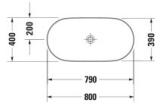

## Duravit Luv Aufsatzbecken Weiß Hochglanz, 800 mm - 0379800000

**471,03 € \***

\* Preise inkl. gesetzlicher MwSt. zzgl. Versandkosten

Marke: Duravit

Bestell-Nr.: DU0379800000

Duravit Luv Aufsatzbecken Weiß Hochglanz, 800 mm - 0379800000 von Duravit für #price# bei neuesbad.de kaufen.  Kauf auf Rechnung  Individuelle Beratung  Mehrfach ausgezeichnete Shop  jetzt kaufen

## Duravit Luv Aufsatzbecken 800 mm Weiß Hochglanz, Anzahl Hahnlöcher pro Waschplatz: 0, Geschliffen – 0379800000

Eleganz und Leichtigkeit kombiniert mit einer nordisch klaren Formensprache kennzeichnet dieses Luv Aufsatzbecken by Cecilie Manz. Die elegante Waschschaale ohne Hahnlochbank und mit geschliffener Unterseite ist sowohl für die Montage auf Waschtischunterschrankern wie auch auf Konsolen geeignet. Dank des innovativen Materials DuraCeram® können extrem dünne Wandstärken realisiert werden, ohne dabei an Funktionalität einzubüßen: die speziell entwickelte Keramikmasse ist äußerst robust und kratzfest und genügt in puncto Hygiene und Pflege höchsten Ansprüchen. Das nicht verschleißbare Ablaufventil mit keramischer Abdeckung in Beckenfarbe verschmilzt mit der Waschschaale zu einer perfekten optischen Einheit. Wahlweise sind die Außenflächen auch in elegantem Seidenmatt erhältlich. Besondere ästhetische Anmut strahlt die zweifarbige Variante mit Außenflächen in Grau Seidenmatt aus. Optional sorgt zudem die spezielle wasserabweisende WonderGliss Keramikbeschichtung für besonders leichte Reinigung.

**Artikeleigenschaften**

Farbe:	weiss glänzend
Typ:	Waschtisch
Breite:	800
Tiefe:	400
Höhe:	140