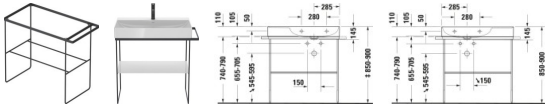

Duravit DuraSquare Metallkonsole Schwarz Matt 865x451x740 mm - 0031114600

755,12 € *

* Preise inkl. gesetzlicher MwSt. zzgl. Versandkosten

Marke: Duravit
Bestell-Nr.: DU0031114600

Duravit DuraSquare Metallkonsole Schwarz Matt 865x451x740 mm - 0031114600 von Duravit für #price# bei neuesbad.de kaufen. Kauf auf Rechnung Individuelle Beratung Mehrfach ausgezeichnete Shop jetzt kaufen

Duravit DuraSquare Metallkonsole Schwarz Matt – 0031114600

Details:

- Teilweise vormontiert

weitere Details:

- Duravit DuraSquare Metallkonsole
- Schwarz Matt
- Montageart: Bodenstehend
- Montage unter Waschtisch
- Höhenverstellbar: 50 mm
- Inkl. Befestigungsmaterial: Ja
- Reversibel: Ja
- Inkl. Handtuchhalter: Ja

Artikeleigenschaften

Höhe:	790
Typ:	Konsole
Tiefe:	451
Breite:	865