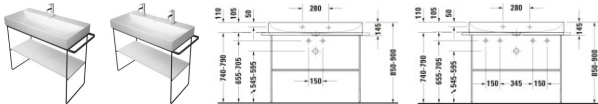

Duravit DuraSquare Metallkonsole Chrom Poliert 1063x451x740 mm - 0031031000

917,64 € *

* Preise inkl. gesetzlicher MwSt. zzgl. Versandkosten

Marke: Duravit
Bestell-Nr.: DU0031031000

Duravit DuraSquare Metallkonsole Chrom Poliert 1063x451x740 mm - 0031031000 von Duravit für #price# bei neuesbad.de kaufen. Kauf auf Rechnung Individuelle Beratung Mehrfach ausgezeichnete Shop jetzt kaufen

Duravit DuraSquare Metallkonsole Chrom Poliert – 0031031000

Details:

- Pflegeleichte und langlebige Chromoberfläche
- Teilweise vormontiert

weitere Details:

- Duravit DuraSquare Metallkonsole
- Chrom Poliert
- Montageart: Bodenstehend
- Montage unter Waschtisch
- Höhenverstellbar: 50 mm
- Inkl. Befestigungsmaterial: Ja
- Reversibel: Ja
- Inkl. Handtuchhalter: Ja

Artikeleigenschaften

Höhe:	790
Typ:	Konsole
Breite:	1063
Tiefe:	451