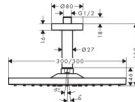

Hansgrohe Kopfbrause Raindance E 300 1jet Deckenmontage chrom, 26250000 von Hansgrohe für #price# bei neuesbad.de kaufen. ☐ Kauf auf Rechnung ☐ Individuelle Beratung ☐ Mehrfach ausgezeichnete Shop ☐ jetzt kaufen

hansgrohe Raindance E Duschkopf 300 1 Strahlart mit Deckenanschluss, 26250000

- Modernes Design: Die geometrische Formgebung und schlanke Silhouette setzen elegante, stilvolle Akzente in der Dusche und harmonisieren hervorragend mit zeitgemäßem Baddesign
- Duschvergnügen: Der 300 mm große Duschkopf verwöhnt mit gleichmäßigem, üppigem Wasserstrom (XXL-Performance)
- Sanfte Regendusche: die Strahlart RainAir umhüllt den Körper mit samtweichen Wassertropfen
- Einfach zu reinigen: Kalk lässt sich durch leichtes Abwischen über die Silikondüsen am Duschkopf entfernen (QuickClean)
- Großartiges Wasservergnügen: Durchflussmenge bis zu 19 l/min (bei 3 bar)
- Brausearm zum Deckenanschluss: bringt den Duschkopf in die ideale Position (Länge: 100 mm)
- Glänzender Auftritt: Die brillante, leicht zu reinigende Chromoberfläche überzeugt mit dauerhaftem Glanz
- Lange wie neu: die Strahlscheibe der Kopfbrause kann zur einfachen Reinigung abgenommen werden
- Flexibel: Die Kopfbrause ist im Winkel verstellbar und lässt sich auf die individuelle Duschposition ausrichten
- Fülligere und weichere Tropfen, die weniger spritzen: der Duschkopf reichert Wasser mit Luft an (AirPower)
- Einfache Deckenmontage: Die Kopfbrause wird über den 100 mm langen Duscharm an einen Standard-Wasseranschluss montiert (Anschlussgewinde G 1/2; Größe DN15)
- Lieferumfang: Kopfbrause, Deckenanschluss, Anschlussnippel, Befestigungsmaterial, Montageanleitung
- In allen Bestandteilen sind Premium-Materialien verbaut – für mehr Sicherheit und Nachhaltigkeit im Haushalt
- 5 Jahre freiwillige Herstellergarantie auf ein Produkt, das nach höchsten Qualitätsstandards gefertigt wurde
- hansgrohe seit 1901 – die Premium-Marke für zuverlässige Bad- und Küchenprodukte

weitere Details:

Farbe: Chrom
Besteht aus: Kopfbrause, Deckenanschluss
Für Durchlauferhitzer geeignet: Ja
Brausekopfgröße: 300 x 300 mm
Form: eckig
Montageart: Decke
Strahlarten: 1 Strahlart
Durchflussmenge bei 3 bar: 17 l/min
Material: Metall
Gewicht netto in kg: 3,50
Höhe netto in mm: 65
Breite netto in mm: 400
Tiefe netto in mm: 400

Artikeleigenschaften