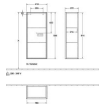

Villeroy & Boch Seitenschrank Finion G56 418x936x270mm mit Wandbel. A: (Scharn.) li , G56000PD

1087,71 € *

* Preise inkl. gesetzlicher MwSt. zzgl. Versandkosten

Marke: Villeroy & Boch
Bestell-Nr.: VBG56000PD

Villeroy & Boch Seitenschrank Finion G56 418x936x270mm mit Wandbel. A: (Scharn.) li , G56000PD von Villeroy & Boch für #price# bei neuesbad.de kaufen. Kauf auf Rechnung Individuelle Beratung Mehrfach ausgezeichnete Shop jetzt kaufen

Artikeleigenschaften

Farbe:	schwarz matt
Typ:	Seitenschrank
Tiefe:	270
Breite:	418
Höhe:	936