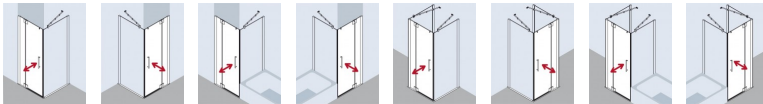

Kermi Pendeltür Pasa XP 1WL 0750x2000, silber hochglanz, ESG klar mit KermiClean, PX1WL von Kermi für #price# bei neuesbad.de kaufen. ☐ Kauf auf Rechnung ☐ Individuelle Beratung ☐ Mehrfach ausgezeichnete Shop ☐ jetzt kaufen

- Kermi PASA XP Pendeltür 1-flügelig mit
- Festfeld
- Zur Kombination verschlusseitig mit PX
- TWD Seitenwand / PX TVD Seitenwand
- verkürzt neben Badewanne.
- Teilgerahmte Tür mit einem Glasflügel,
- nach innen und außen öffnend, mit einem
- Festfeld.
- Optional mit PASA-Stabilisierung
- (innen).
- Verglasung mit 8 mm
- Einscheiben-Sicherheitsglas nach DIN EN
- 12150, optional mit
- Pflegeleicht-Beschichtung KermiCLEAN.
- Profile aus hochwertigem eloxiertem
- Aluminium, Beschläge und Griffe aus
- hochwertigem Metall.
- Verstellmöglichkeit im Wandprofil 30 mm.
- Beschläge mit Hebe-Senk-Mechanismus und
- innen bündig mit der Glasoberfläche.
- Durchgehende Magneteiste und
- Dichtprofile, waagerechte Dichtleiste
- mit Wasserabpralleffekt.
- Mit Bodenschwelle (Höhe 6 mm), oder
- ohne Bodenschwelle (bodenfrei)
- installierbar.
- Konstruktionsbedingt ist bei PASA XP
- keine absolute Abdichtung erreichbar.
- Im Lieferumfang enthalten:
- Befestigungsmaterial. Ein frei
- platzierbarer transparenter
- Handtuchhalter-Haken.
- Made in Germany.
- Geprüft nach DIN EN 14428 (CE) und PPP
- 53005 (TÜV / GS).
- 20 Jahre Ersatzteil-Nachkaufssicherheit
- nach Auslauf des Modells.
- Qualitätssicherungssystem zertifiziert
- nach DIN EN ISO 9001:2008.
- Umweltmanagement zertifiziert nach DIN
- EN 14001:2004.
- Energiemanagement zertifiziert nach DIN