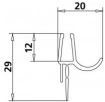

Kermi 4621 1x Dichtleiste 4612 12, Länge: 985 mm, 2534773

46,27 € *

* Preise inkl. gesetzlicher MwSt. zzgl. Versandkosten

Marke: Kermi

Bestell-Nr.: KD2534773

Kermi 4621 1x Dichtleiste 4612 12, Länge: 985 mm, 2534773 von Kermi für #price# bei neuesbad.de kaufen. Kauf auf Rechnung Individuelle Beratung Mehrfach ausgezeichnete Shop jetzt kaufen

- Hersteller: Kermi
- Ursprungsland: QU
- Zolltarifnummer: 39162000
- Gewicht: 0,042 kg
- Höhe: 1000mm
- Herstellernummer: 2534773
- Copyright by Kermi GmbH, Pankofen-Bahnhof 1, 94447 Plattling, Deutschland. Die Schriftwerke, Bilder, Videos sind urheberrechtlich geschützt. Jede Verwertung außerhalb der engen Grenzen des Urhebergesetzes ist ohne Zustimmung des Urhebers rechtswidrig und strafbar. Das gilt insbesondere für Vervielfältigungen, Übersetzungen und die Einspeicherung und Verarbeitung in elektronischen Systemen. Gleiches gilt für die Veröffentlichung im Internet.