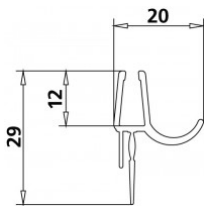

Kermi 4621 1x Dichtleiste 4612 12, Länge: 985 mm, 2534773

46,27 € *

* Preise inkl. gesetzlicher MwSt. zzgl. Versandkosten

Marke: Kermi

Bestell-Nr.: KD2534773

Kermi 4621 1x Dichtleiste 4612 12, Länge: 985 mm, 2534773 von Kermi für #price# bei neuesbad.de kaufen. Kauf auf Rechnung Individuelle Beratung Mehrfach ausgezeichnete Shop jetzt kaufen

- Hersteller: Kermi
- Ursprungsland: QU
- Zolltarifnummer: 39162000
- Gewicht: 0,042 kg
- Höhe: 1000mm
- Herstellernummer: 2534773
- Copyright by Kermi GmbH, Pankofen-Bahnhof 1, 94447 Plattling, Deutschland. Die Schriftwerke, Bilder, Videos sind urheberrechtlich geschützt. Jede Verwertung außerhalb der engen Grenzen des Urhebergesetzes ist ohne Zustimmung des Urhebers rechtswidrig und strafbar. Das gilt insbesondere für Vervielfältigungen, Übersetzungen und die Einspeicherung und Verarbeitung in elektronischen Systemen. Gleiches gilt für die Veröffentlichung im Internet.