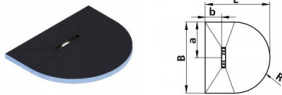

## Kermi Board Line HXB 087106, L 900 x B 900 x H 50 mm, BCHXB087106XK

**592,52 € \***

\* Preise inkl. gesetzlicher MwSt. zzgl. Versandkosten

Marke: Kermi

Bestell-Nr.: KDBCHXB087106XK

Kermi Board Line HXB 087106, L 900 x B 900 x H 50 mm, BCHXB087106XK von Kermi für #price# bei neuesbad.de kaufen.  Kauf auf Rechnung  
 Individuelle Beratung  Mehrfach ausgezeichnete Shop  jetzt kaufen

- KERMI Line Board Halbkreis Rinne
- dezentral
- Befliesbares, druckstabiles,
- wasserdichtes Board aus extrudiertem
- Polystyrol-Hartschaum XPS mit
- beidseitiger Spezialbeschichtung und
- werksseitig eingedichteter Rinne und
- Ablaufanschluss.
- Rinne Länge 300 mm parallel zur Breite.
- Zur Verklebung mit Fliesenkleber C2TE
- oder C2FT gem. DIN 12004.
- Alternativ: Wellenförmige Verklebung
- mit KERMI Kleb- und Dichtstoff nach ca.
- 24 Stunden Aushärtezeit des Untergrunds.
- Board kann bauseits unter
- Berücksichtigung des Gefälles gekürzt
- werden.
- Rollstuhlbefahrbar bei Fliesengröße>=
- 50 x 50 mm.
- Radius 530 mm.
- Höhe Board 50 mm.
- Einbauhöhe Board siehe Line Ablauf.
- Made in Germany.
- Allgemeines bauaufsichtliches
- Prüfzeugnis P- 55011101.001.
- Qualitätssicherungssystem zertifiziert
- nach DIN EN ISO 9001:2008.
- Umweltmanagement zertifiziert nach DIN
- EN 14001:2004.
- Energiemanagement zertifiziert nach DIN
- EN 50001:2011.
- 20 Jahre Ersatzteil-Nachkaufsicherheit
- nach Auslauf des Modells.
- Hersteller: Kermi
- Ursprungsland: QU
- Zolttarifnummer: 39269097
- Gewicht: 24,7 kg
- Höhe: 50mm
- Länge: 870mm
- Breite: 1060mm
- Herstellernummer: BCHXB087106XK
- Copyright by Kermi GmbH, Pankofen-Bahnhof 1, 94447 Plattling, Deutschland. Die Schriftwerke, Bilder, Videos sind urheberrechtlich geschützt. Jede Verwertung außerhalb der